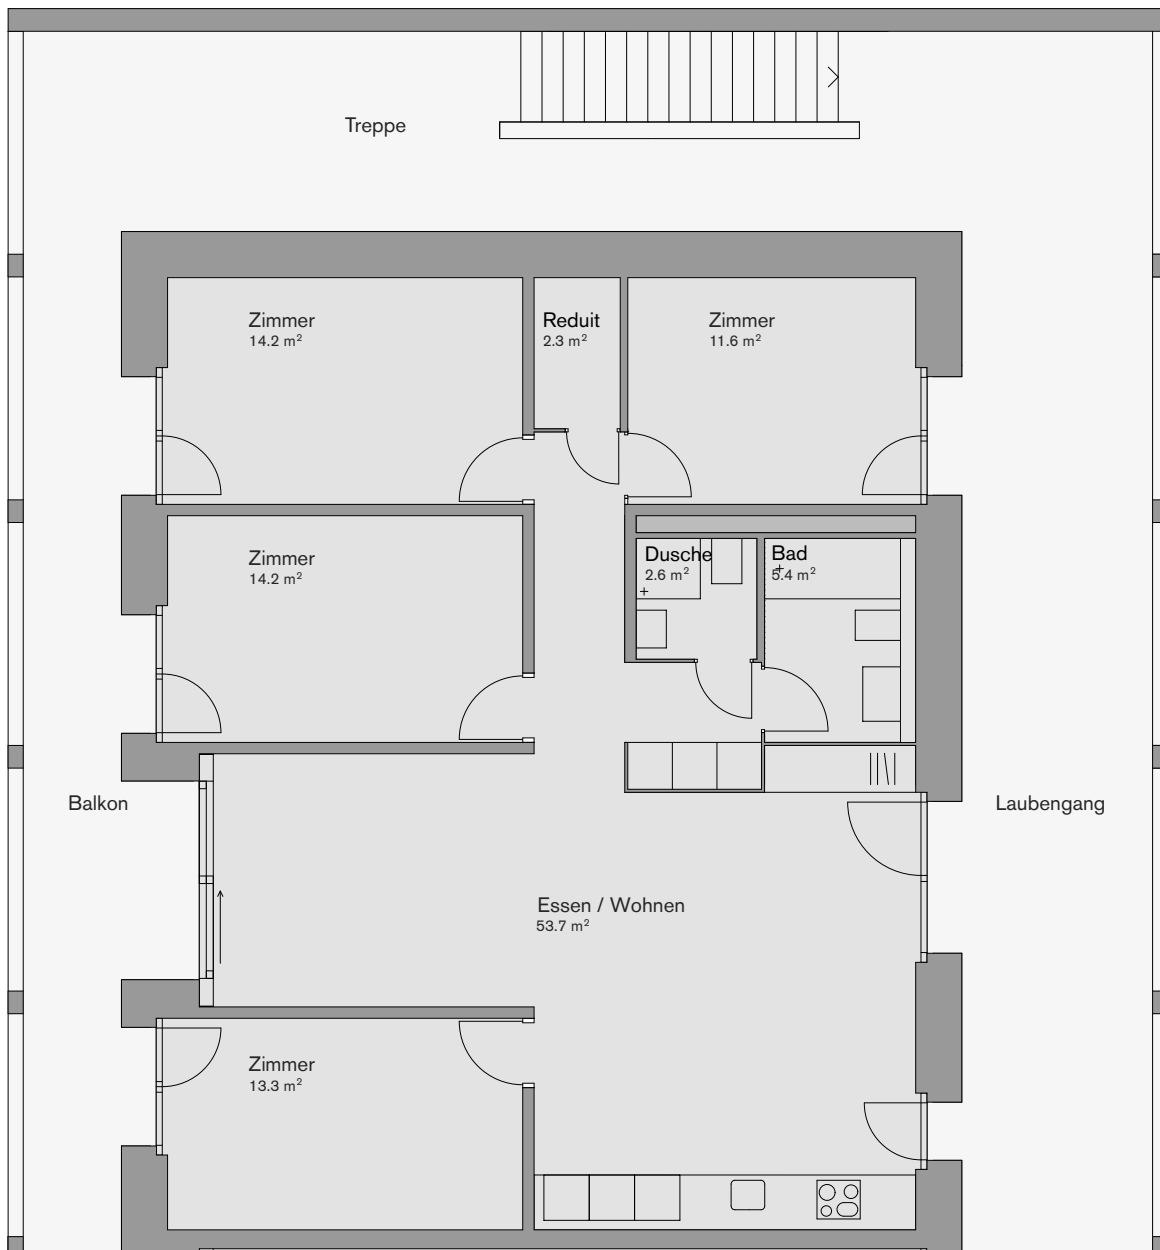

Genossenschaftswohnungen in Biberstein

Dere Aare naa

Haus 3
Wohnung 3.2.3

5.5 Zimmer
ca. 117 m²

Dachgeschoss

Obergeschoss

Erdgeschoss

Genossenschaftswohnungen in Biberstein

Dere Aare naa

Haus 2
Wohnung 2.1.1

4.5 Zimmer - Süd
ca. 104 m²

Dachgeschoss

Obergeschoss

Erdgeschoss

Genossenschaftswohnungen in Biberstein

Dere Aare naa

Haus 3
Wohnung 3.1.3

5.5 Zimmer - Nord
ca. 117 m²

Dachgeschoss

Obergeschoss

Erdgeschoss

Genossenschaftswohnungen in Biberstein

Dere Aare naa

Haus 2
Wohnung 2.2.3

3.5 Zimmer - Nord
ca. 88 m²

Dachgeschoss

Obergeschoss

Erdgeschoss

Genossenschaftswohnungen in Biberstein

Dere Aare naa

Haus 2
Wohnung 2.2.1

4.5 Zimmer - Süd
ca. 104 m²