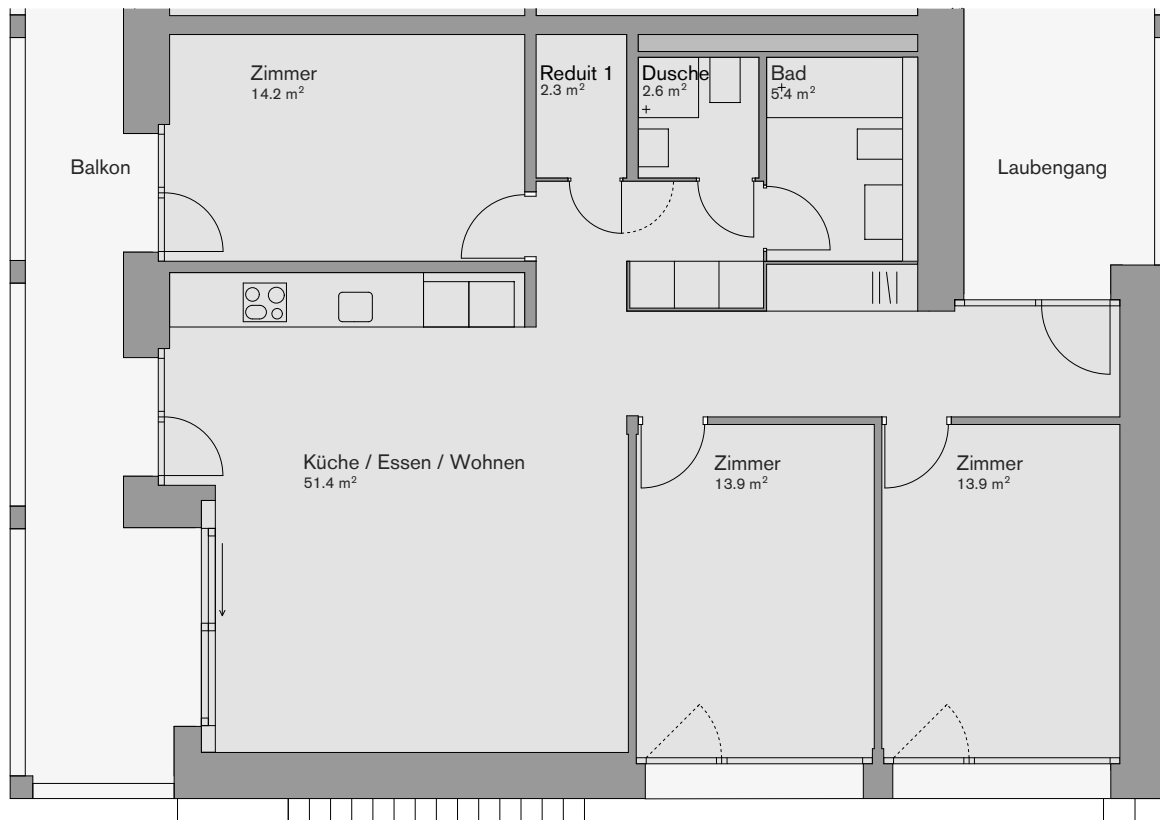

Erdgeschoss

Genossenschaftswohnungen in Biberstein

Dere Aare naa

Haus 1
Wohnung 1.3.2

3.5 Zimmer - Nord
ca. 89 m²

Dachgeschoss

Obergeschoss

Erdgeschoss

Genossenschaftswohnungen in Biberstein

Dere Aare naa

Haus 3
Wohnung 3.2.3

5.5 Zimmer
ca. 117 m²

Dachgeschoss

Obergeschoss

Erdgeschoss

Genossenschaftswohnungen in Biberstein

Dere Aare naa

Haus 2
Wohnung 2.1.1

4.5 Zimmer - Süd
ca. 104 m²

Dachgeschoss

Obergeschoss

Erdgeschoss

Genossenschaftswohnungen in Biberstein

Dere Aare naa

Haus 3
Wohnung 3.1.3

5.5 Zimmer - Nord
ca. 117 m²

Dachgeschoss

Obergeschoss

Erdgeschoss

Genossenschaftswohnungen in Biberstein

Dere Aare naa

Haus 2
Wohnung 2.2.3