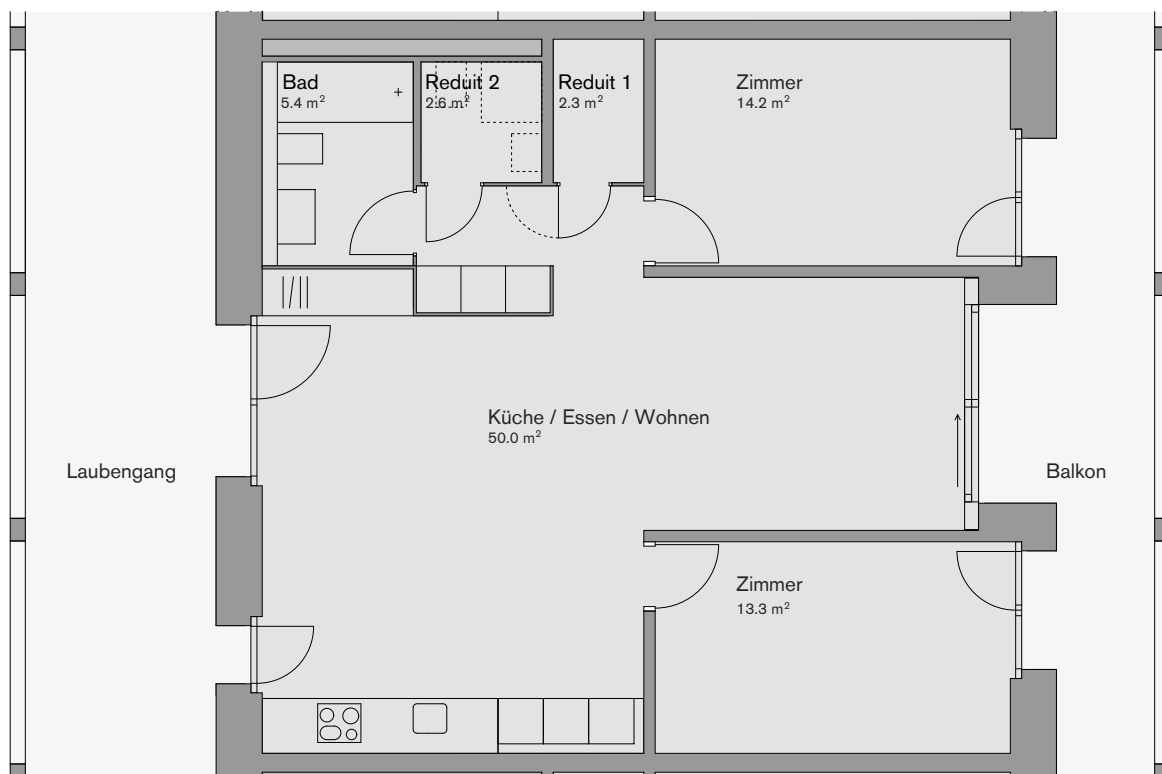

2.5 Zimmer - Nord
ca. 71 m²

Dachgeschoss

Obergeschoss

Erdgeschoss

Genossenschaftswohnungen in Biberstein

Dere Aare naa

Haus 3
Wohnung 3.1.2

Gemeinschaftsraum
ca. 30 m²

Dachgeschoss

Obergeschoss

Erdgeschoss

Genossenschaftswohnungen in Biberstein

Dere Aare naa

Haus 1
Wohnung 1.2.2

3.5 Zimmer - Mitte
ca. 88 m²

Dachgeschoss

Obergeschoss

Erdgeschoss

Genossenschaftswohnungen in Biberstein

Dere Aare naa

Haus 2
Wohnung 2.1.3

3.5 Zimmer - Nord
ca. 88 m²

Dachgeschoss

Obergeschoss

Erdgeschoss

Genossenschaftswohnungen in Biberstein

Dere Aare naa

Haus 2
Wohnung 2.3.1

2.5 Zimmer - Süd
ca. 53 m²

Dachgeschoss

Obergeschoss

Erdgeschoss