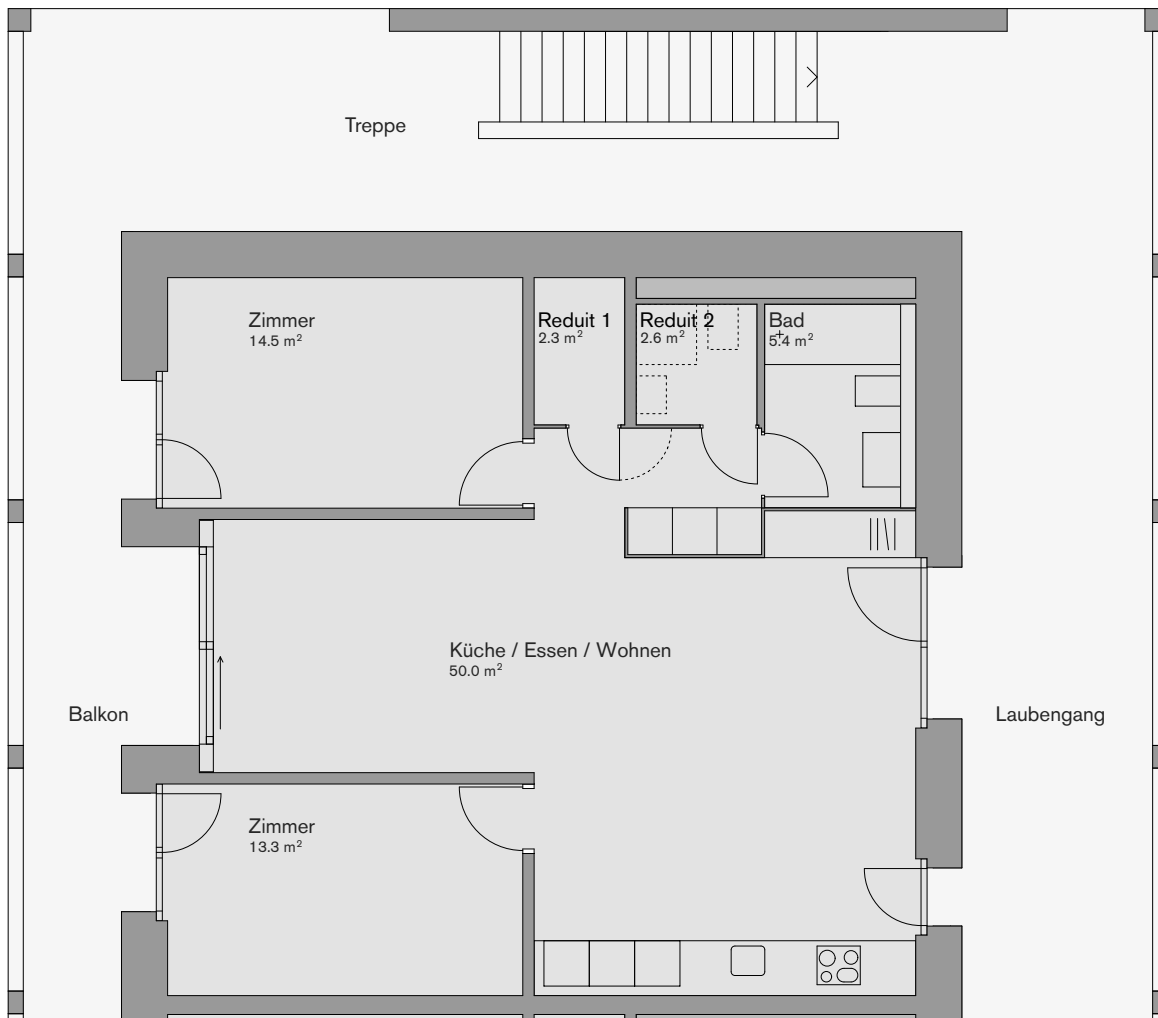

Dere Aare naa

Haus 2
Wohnung 2.1.1

4.5 Zimmer - Süd
ca. 104 m²

Dachgeschoss

Obergeschoss

Erdgeschoss

Genossenschaftswohnungen in Biberstein

Dere Aare naa

Haus 3
Wohnung 3.1.3

5.5 Zimmer - Nord
ca. 117 m²

Dachgeschoss

Obergeschoss

Erdgeschoss

Genossenschaftswohnungen in Biberstein

Dere Aare naa

Haus 2
Wohnung 2.2.3

3.5 Zimmer - Nord
ca. 88 m²

Dachgeschoss

Obergeschoss

Erdgeschoss

Genossenschaftswohnungen in Biberstein

Dere Aare naa

Haus 2
Wohnung 2.2.1

4.5 Zimmer - Süd
ca. 104 m²