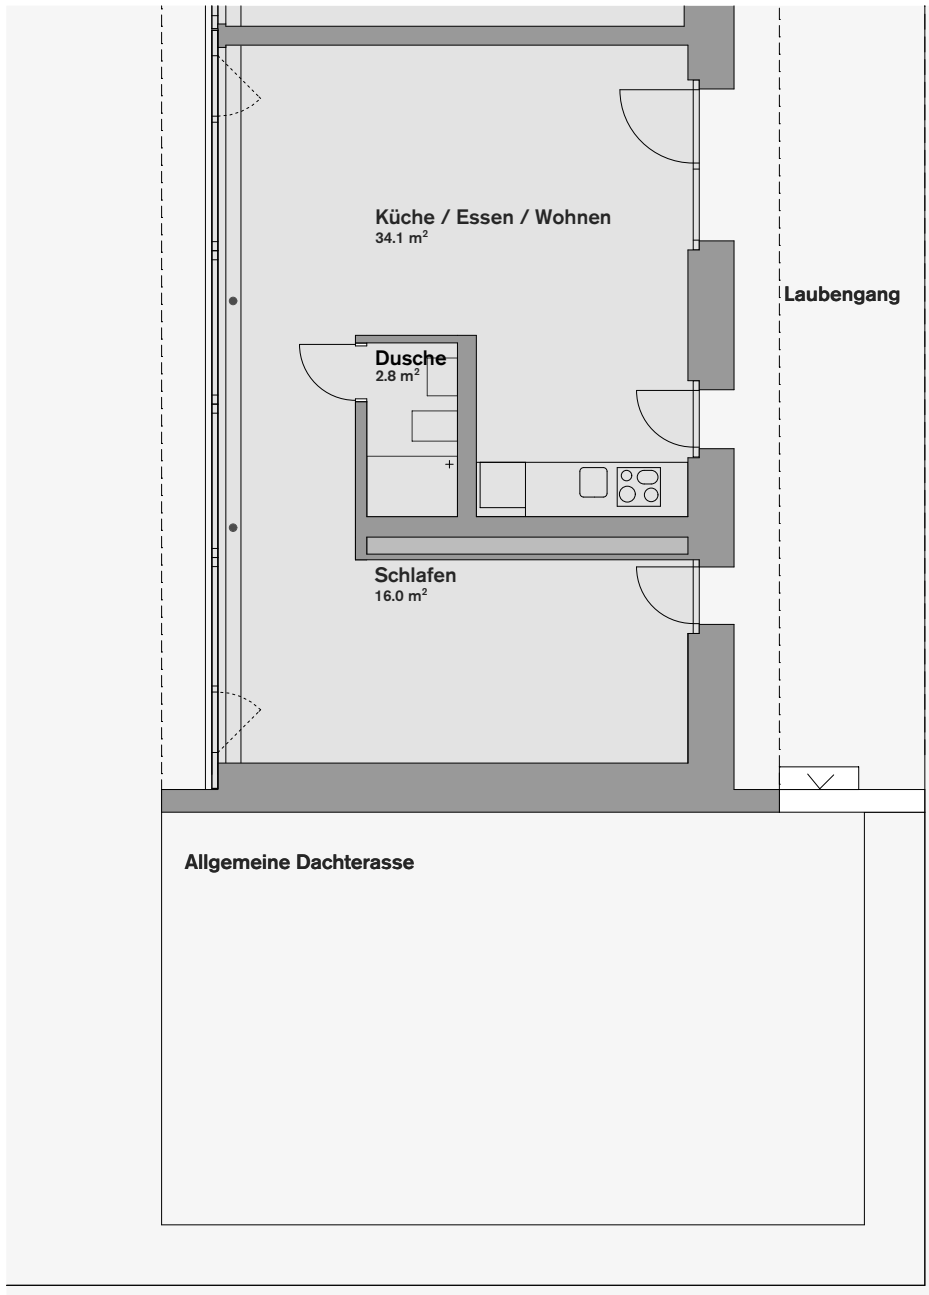

Obergeschoss

Erdgeschoss

Genossenschaftswohnungen in Biberstein

Dere Aare naa

Haus 2
Wohnung 2.1.3

3.5 Zimmer - Nord
ca. 88 m²

Dachgeschoss

Obergeschoss

Erdgeschoss

Genossenschaftswohnungen in Biberstein

Dere Aare naa

Haus 2
Wohnung 2.3.1

2.5 Zimmer - Süd
ca. 53 m²

Dachgeschoss

Obergeschoss

Erdgeschoss

Genossenschaftswohnungen in Biberstein

Dere Aare naa

Haus 1
Wohnung 1.1.2

3.5 Zimmer - Mitte
ca. 88 m²

Dachgeschoss

Obergeschoss

Erdgeschoss

Genossenschaftswohnungen in Biberstein

Dere Aare naa

Haus 1
Wohnung 1.1.3

5.5 Zimmer - Nord
ca. 117 m²

Dachgeschoss

Obergeschoss

Erdgeschoss

Genossenschaftswohnungen in Biberstein

Dere Aare naa