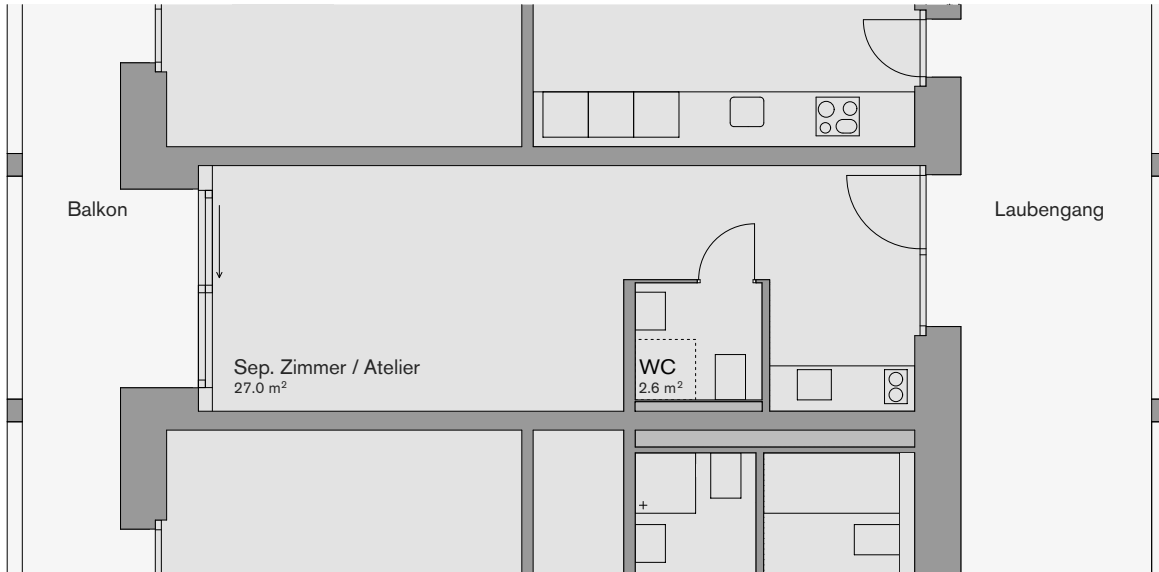

Dachgeschoss

Obergeschoss

Erdgeschoss

Genossenschaftswohnungen in Biberstein

Dere Aare naa

Haus 1
Wohnung 1.3.1

2.5 Zimmer - Süd
ca. 53 m²

Dachgeschoss

Obergeschoss

Erdgeschoss

Genossenschaftswohnungen in Biberstein

Dere Aare naa

Haus 3
Wohnung 3.2.2

Sep. Zimmer / Atelier
ca. 30 m²

Dachgeschoss

Obergeschoss

Erdgeschoss

Genossenschaftswohnungen in Biberstein

Dere Aare naa

Haus 1
Wohnung 1.3.2

3.5 Zimmer - Nord
ca. 89 m²

Dachgeschoss

Obergeschoss

Erdgeschoss