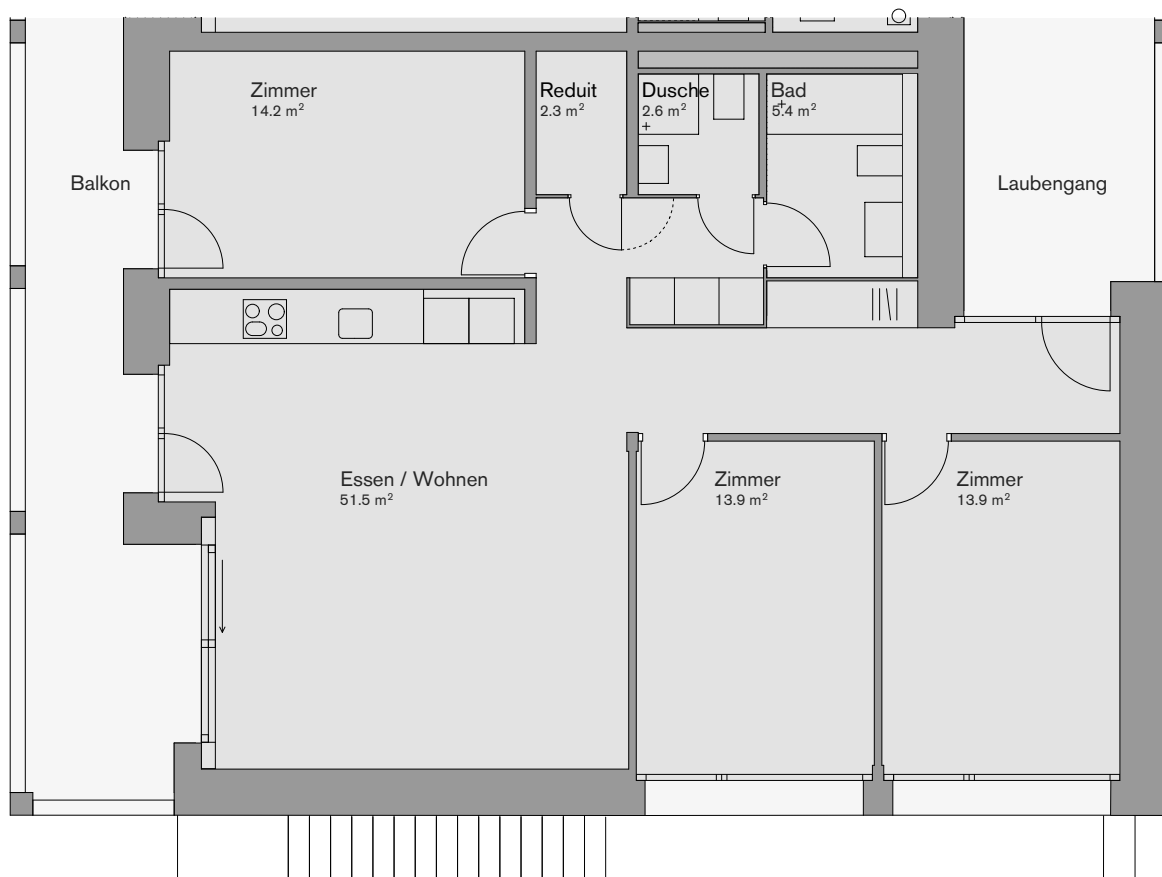

Genossenschaftswohnungen in Biberstein

Dere Aare naa

Haus 1
Wohnung 1.1.1

4.5 Zimmer - Süd
ca. 104 m²

Dachgeschoss

Obergeschoss

Erdgeschoss

Genossenschaftswohnungen in Biberstein

Dere Aare naa

Haus 3
Wohnung 3.1.1

4.5 Zimmer - Süd
ca. 104 m²

Dachgeschoss

Obergeschoss

Erdgeschoss

Genossenschaftswohnungen in Biberstein

Dere Aare naa

Haus 2
Wohnung 2.2.2

3.5 Zimmer - Mitte
ca. 88 m²

Dachgeschoss

Obergeschoss

Erdgeschoss

Genossenschaftswohnungen in Biberstein

Dere Aare naa

Haus 2
Wohnung 2.3.2

2.5 Zimmer - Nord
ca. 71 m²

Dachgeschoss

Obergeschoss

Erdgeschoss

Genossenschaftswohnungen in Biberstein

Dere Aare naa

Haus 3
Wohnung 3.1.2

Gemeinschaftsraum
ca. 30 m²