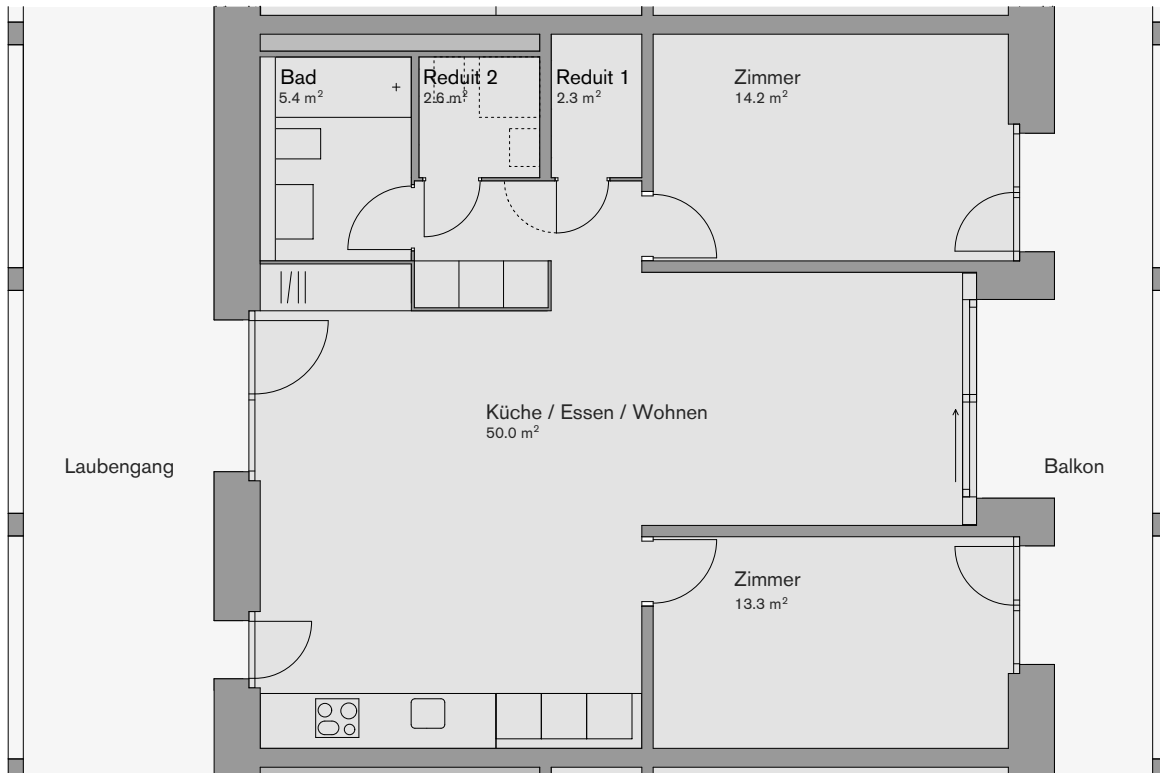

Obergeschoss

Erdgeschoss

Genossenschaftswohnungen in Biberstein

Dere Aare naa

Haus 2
Wohnung 2.1.3

3.5 Zimmer - Nord
ca. 88 m²

Dachgeschoss

Obergeschoss

Erdgeschoss

Genossenschaftswohnungen in Biberstein

Dere Aare naa

Haus 2
Wohnung 2.3.1

2.5 Zimmer - Süd
ca. 53 m²

Dachgeschoss

Obergeschoss

Erdgeschoss

Genossenschaftswohnungen in Biberstein

Dere Aare naa

Haus 1
Wohnung 1.1.2

3.5 Zimmer - Mitte
ca. 88 m²

Dachgeschoss

Obergeschoss

Erdgeschoss

Genossenschaftswohnungen in Biberstein

Dere Aare naa

Haus 1
Wohnung 1.1.3

5.5 Zimmer - Nord
ca. 117 m²

Dachgeschoss

Obergeschoss

Erdgeschoss

Genossenschaftswohnungen in Biberstein

Dere Aare naa