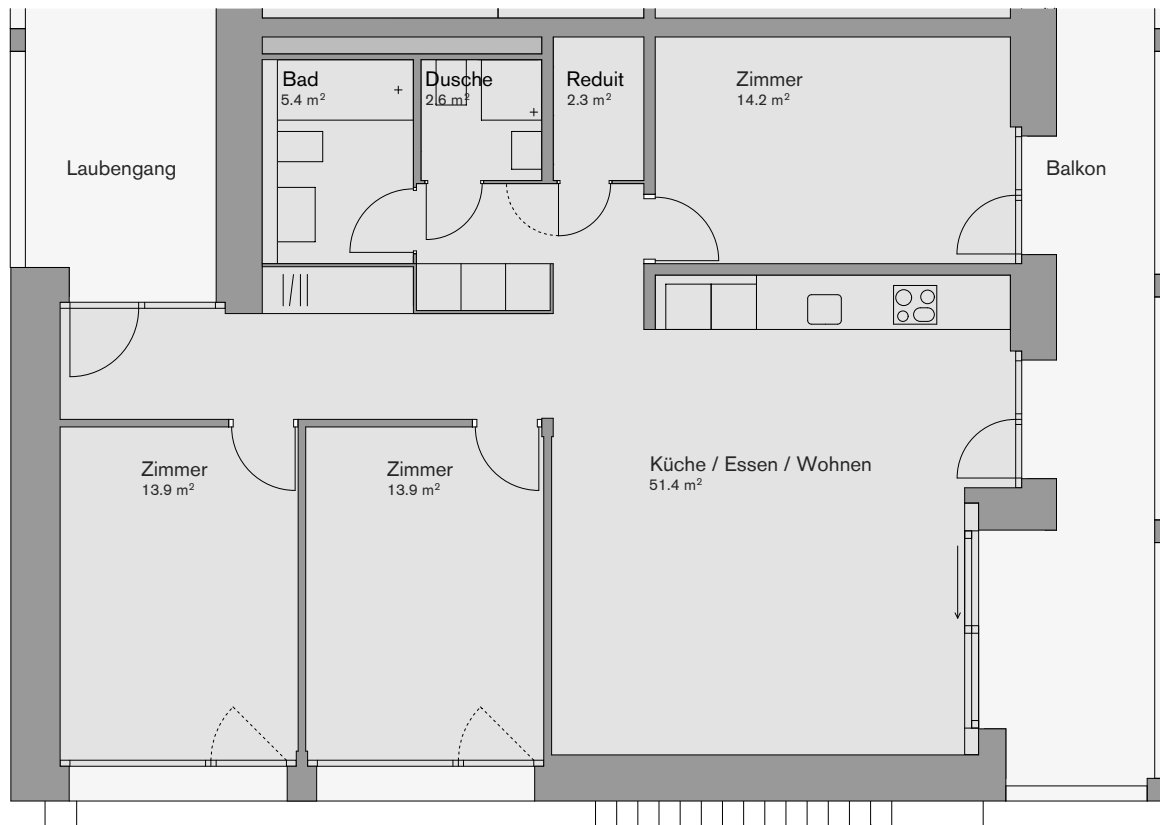

Genossenschaftswohnungen in Biberstein

Dere Aare naa

Haus 1
Wohnung 1.1.1

4.5 Zimmer - Süd
ca. 104 m²

Dachgeschoss

Obergeschoss

Erdgeschoss

Genossenschaftswohnungen in Biberstein

Dere Aare naa

Haus 3
Wohnung 3.1.1

4.5 Zimmer - Süd
ca. 104 m²

Dachgeschoss

Obergeschoss

Erdgeschoss

Genossenschaftswohnungen in Biberstein

Dere Aare naa

Haus 2
Wohnung 2.2.2

3.5 Zimmer - Mitte
ca. 88 m²

Dachgeschoss

Obergeschoss

Erdgeschoss

Genossenschaftswohnungen in Biberstein

Dere Aare naa

Haus 2
Wohnung 2.3.2

2.5 Zimmer - Nord
ca. 71 m²

Dachgeschoss

Obergeschoss

Erdgeschoss

Genossenschaftswohnungen in Biberstein

Dere Aare naa

Haus 3
Wohnung 3.1.2

Gemeinschaftsraum
ca. 30 m²