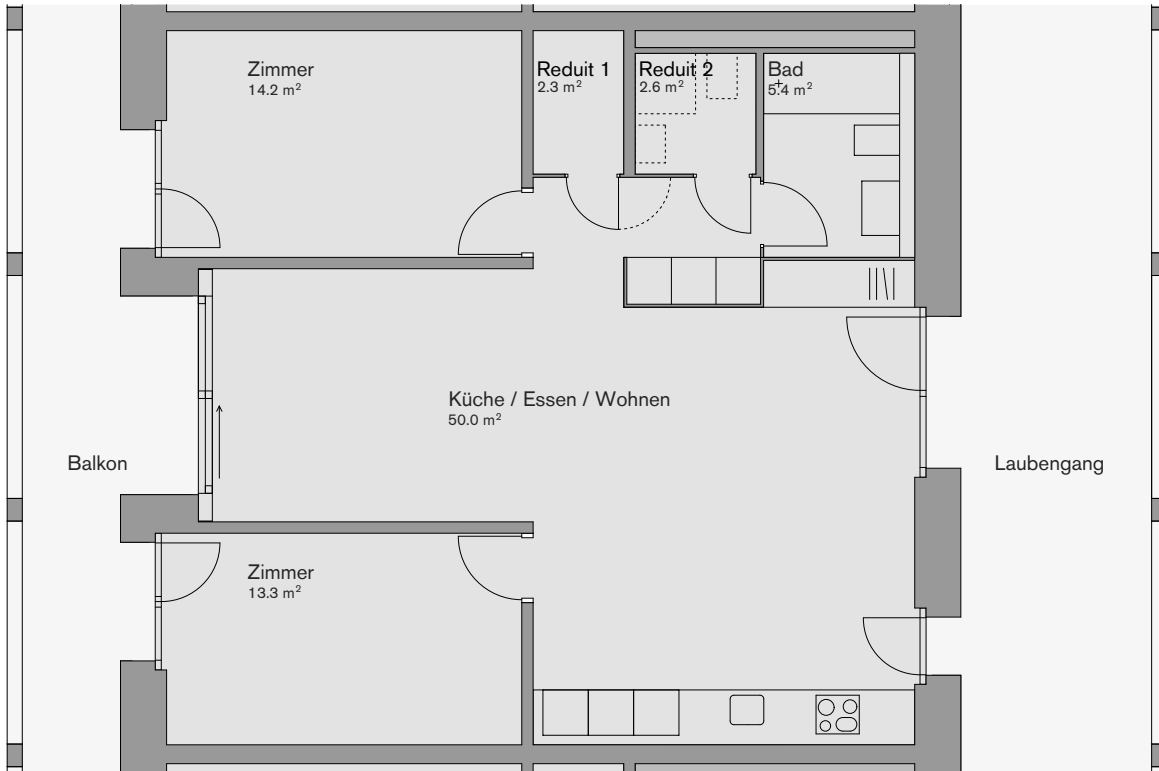

Genossenschaftswohnungen in Biberstein

Dere Aare naa

Haus 1
Wohnung 1.1.1

4.5 Zimmer - Süd
ca. 104 m²

Dachgeschoss

Obergeschoss

Erdgeschoss

Genossenschaftswohnungen in Biberstein

Dere Aare naa

Haus 3
Wohnung 3.1.1

4.5 Zimmer - Süd
ca. 104 m²

Dachgeschoss

Obergeschoss

Erdgeschoss

Genossenschaftswohnungen in Biberstein

Dere Aare naa

Haus 2
Wohnung 2.2.2

3.5 Zimmer - Mitte
ca. 88 m²

Dachgeschoss

Obergeschoss

Erdgeschoss

Genossenschaftswohnungen in Biberstein

Dere Aare naa

Haus 2
Wohnung 2.3.2

2.5 Zimmer - Nord
ca. 71 m²

Dachgeschoss

Obergeschoss

Erdgeschoss

Genossenschaftswohnungen in Biberstein

Dere Aare naa

Haus 3
Wohnung 3.1.2

Gemeinschaftsraum
ca. 30 m²