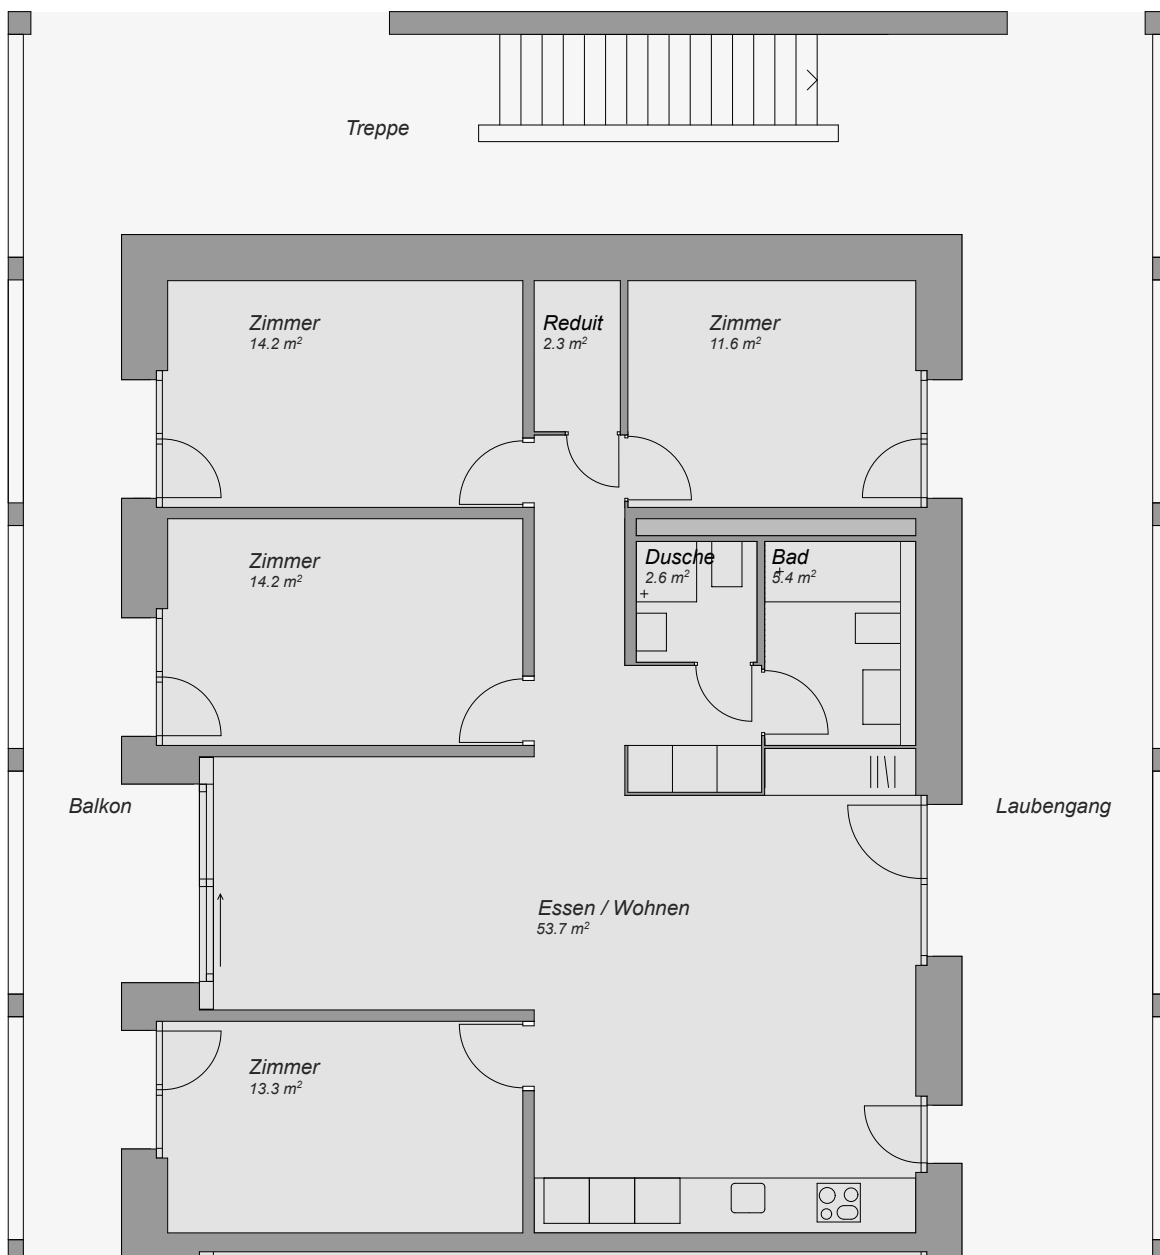

Dachgeschoss

Obergeschoss

Erdgeschoss

Genossenschaftswohnungen in Biberstein

Dere Aare naa

Haus 1
Wohnung 1.3.1

2.5 Zimmer - Süd
ca. 53 m²

Dachgeschoss

Obergeschoss

Erdgeschoss

Genossenschaftswohnungen in Biberstein

Dere Aare naa

Haus 3
Wohnung 3.2.2

Sep. Zimmer / Atelier
ca. 30 m²

Dachgeschoss

Obergeschoss

Erdgeschoss

Genossenschaftswohnungen in Biberstein

Dere Aare naa

Haus 1
Wohnung 1.3.2

3.5 Zimmer - Nord
ca. 89 m²

Dachgeschoss

Obergeschoss

Erdgeschoss

Genossenschaftswohnungen in Biberstein

Dere Aare naa

Haus 3
Wohnung 3.2.3

5.5 Zimmer
ca. 117 m²

Dachgeschoss

Obergeschoss

Erdgeschoss

Genossenschaftswohnungen in Biberstein