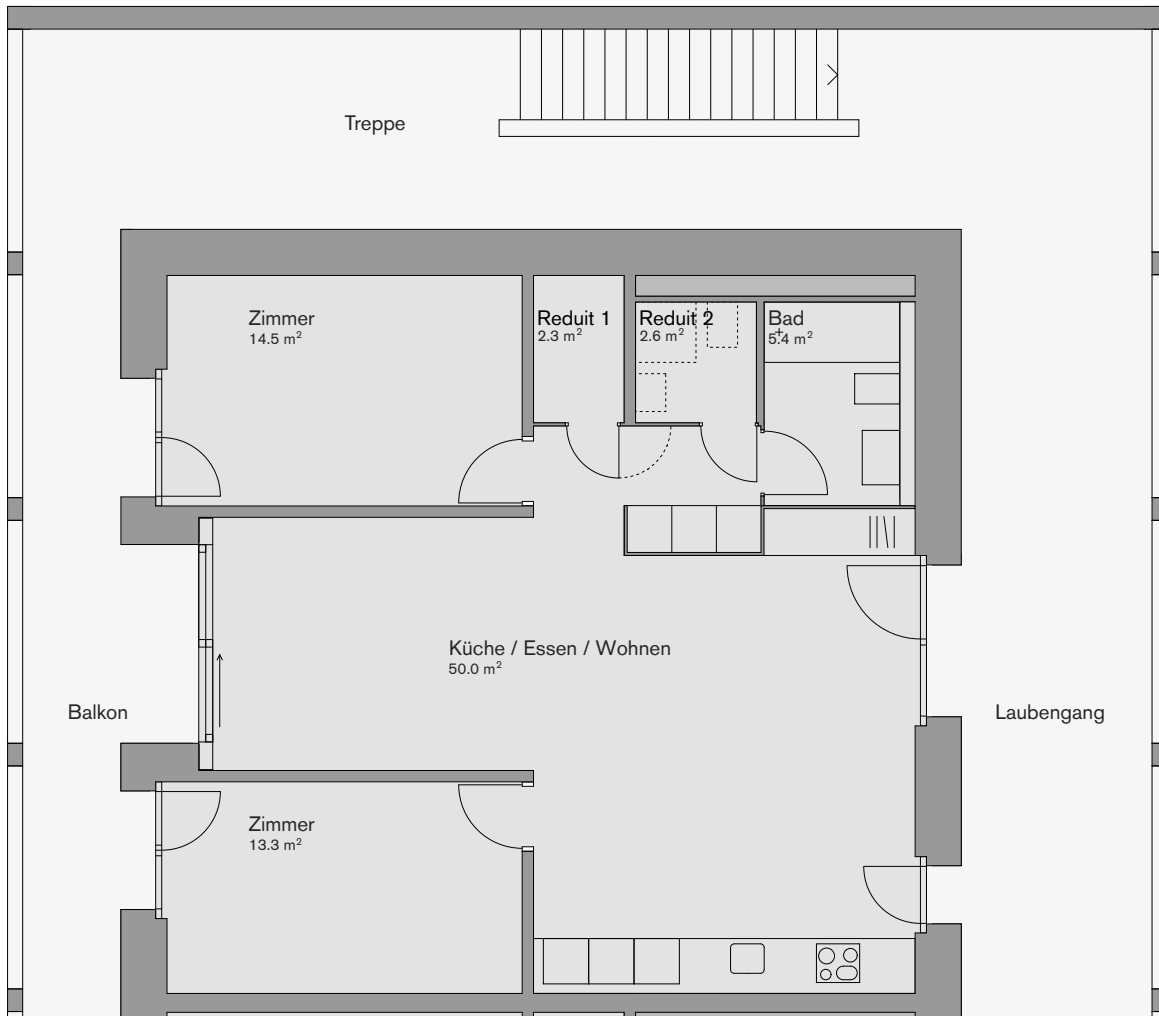

Dachgeschoss

Obergeschoss

Erdgeschoss

Genossenschaftswohnungen in Biberstein

Dere Aare naa

Haus 1
Wohnung 1.2.2

3.5 Zimmer - Mitte
ca. 88 m²

Dachgeschoss

Obergeschoss

Erdgeschoss

Genossenschaftswohnungen in Biberstein

Dere Aare naa

Haus 2
Wohnung 2.1.3

3.5 Zimmer - Nord
ca. 88 m²

Dachgeschoss

Obergeschoss

Erdgeschoss

Genossenschaftswohnungen in Biberstein

Dere Aare naa

Haus 2
Wohnung 2.3.1

2.5 Zimmer - Süd
ca. 53 m²

Dachgeschoss

Obergeschoss

Erdgeschoss

Genossenschaftswohnungen in Biberstein

Dere Aare naa

Haus 1
Wohnung 1.1.2

3.5 Zimmer - Mitte
ca. 88 m²

Dachgeschoss

Obergeschoss

Erdgeschoss

Genossenschaftswohnungen in Biberstein