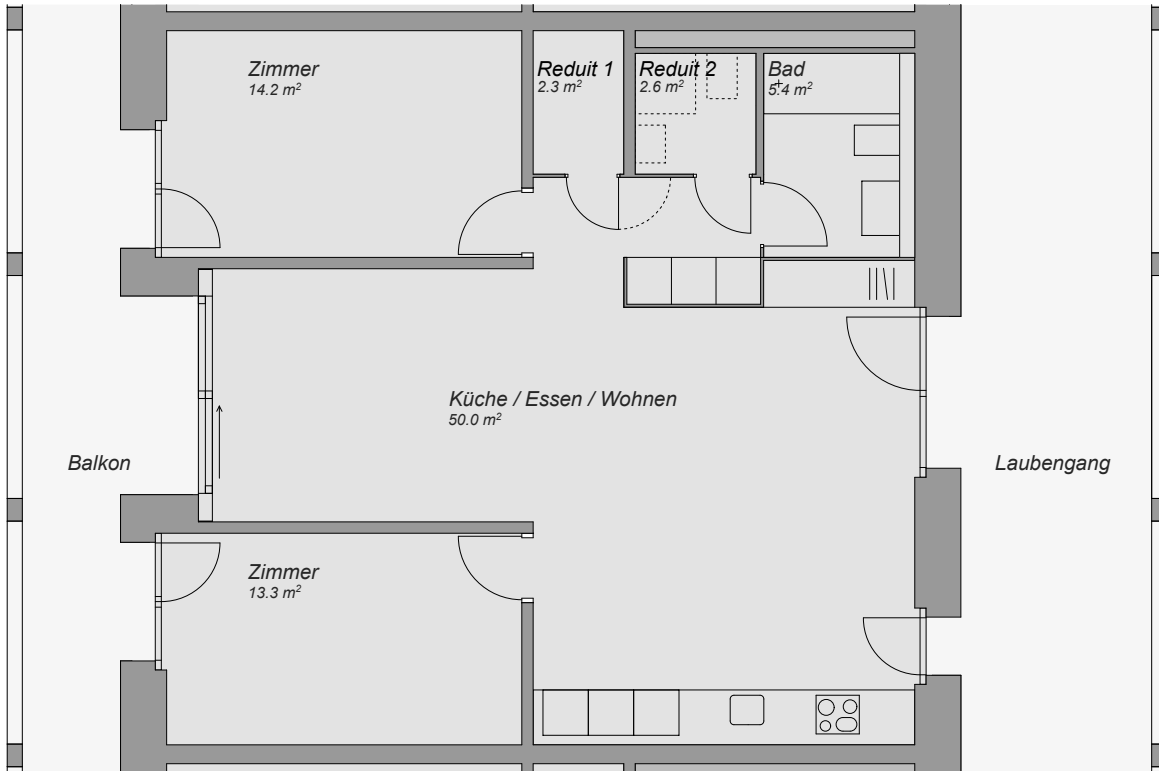

Dere Aare naa

Haus 1
Wohnung 1.1.3

5.5 Zimmer - Nord
ca. 117 m²

Dachgeschoss

Obergeschoss

Erdgeschoss

Genossenschaftswohnungen in Biberstein

Dere Aare naa

Haus 3
Wohnung 3.3.1

3.5 Zimmer
ca. 110 m²

Dachgeschoss

Obergeschoss

Erdgeschoss

Genossenschaftswohnungen in Biberstein

Dere Aare naa

Haus 2
Wohnung 2.1.2

3.5 Zimmer - Mitte
ca. 88 m²

Dachgeschoss

Obergeschoss

Erdgeschoss

Genossenschaftswohnungen in Biberstein

Dere Aare naa

Haus 1
Wohnung 1.2.3

5.5 Zimmer - Nord
ca. 117 m²

Dachgeschoss

Obergeschoss

Erdgeschoss

Genossenschaftswohnungen in Biberstein

Dere Aare naa

Haus 1
Wohnung 1.3.1

2.5 Zimmer - Süd
ca. 53 m²

Dachgeschoss