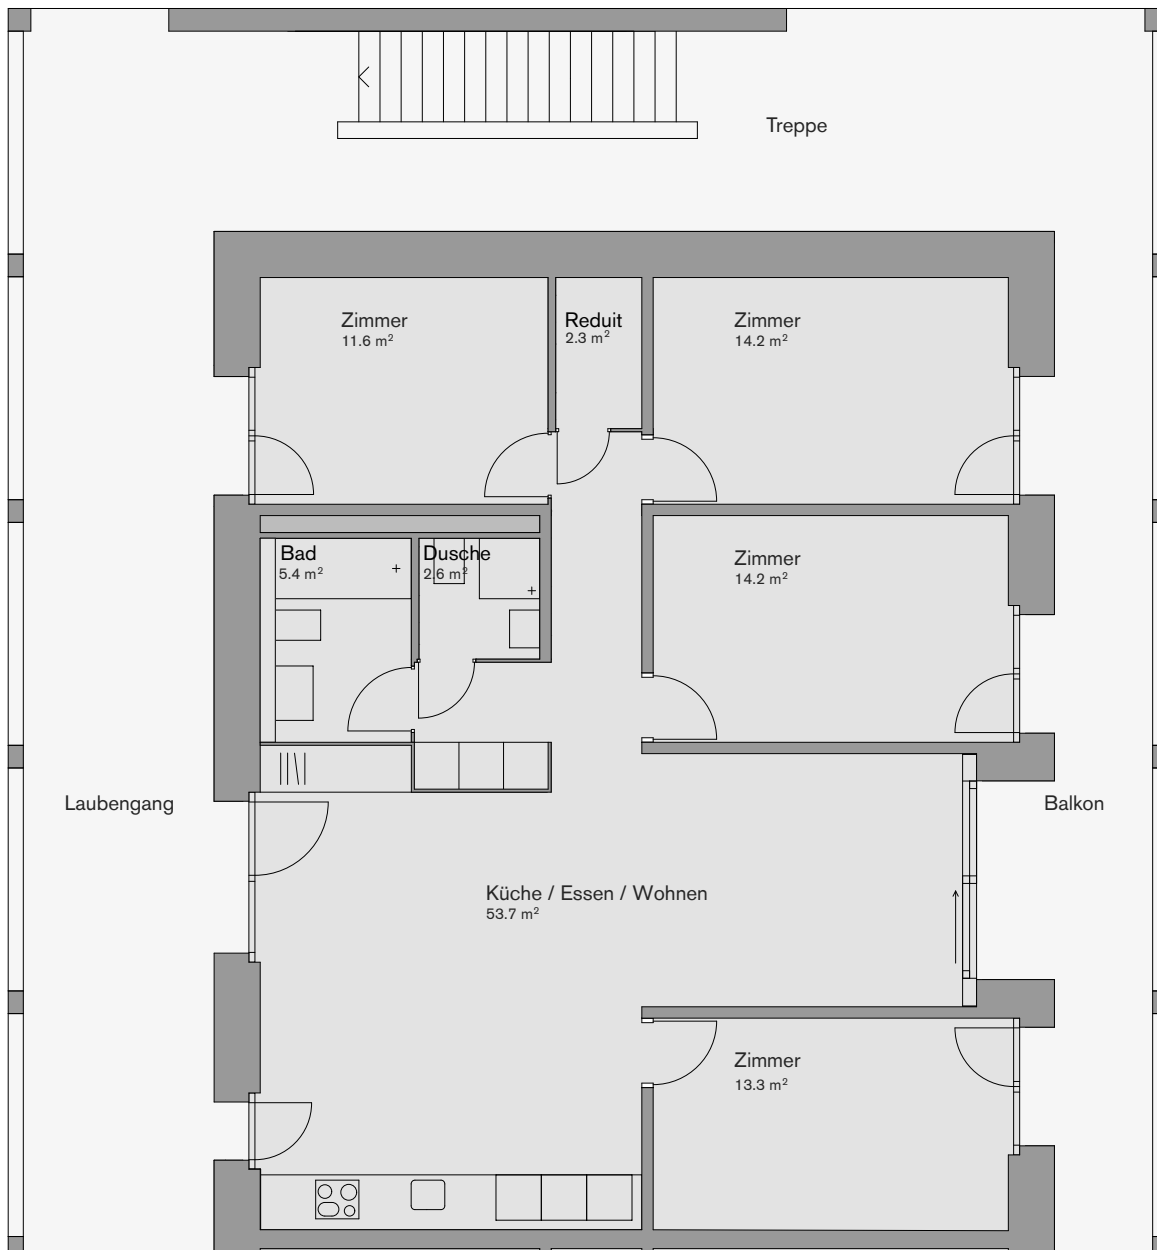

Dere Aare naa

Haus 1
Wohnung 1.1.3

5.5 Zimmer - Nord
ca. 117 m²

Dachgeschoss

Obergeschoss

Erdgeschoss

Genossenschaftswohnungen in Biberstein

Dere Aare naa

Haus 3
Wohnung 3.3.1

3.5 Zimmer
ca. 110 m²

Dachgeschoss

Obergeschoss

Erdgeschoss

Genossenschaftswohnungen in Biberstein

Dere Aare naa

Haus 2
Wohnung 2.1.2

3.5 Zimmer - Mitte
ca. 88 m²

Dachgeschoss

Obergeschoss

Erdgeschoss

Genossenschaftswohnungen in Biberstein

Dere Aare naa

Haus 1
Wohnung 1.2.3

5.5 Zimmer - Nord
ca. 117 m²

Dachgeschoss

Obergeschoss

Erdgeschoss

Genossenschaftswohnungen in Biberstein

Dere Aare naa

Haus 1
Wohnung 1.3.1

2.5 Zimmer - Süd
ca. 53 m²

Dachgeschoss