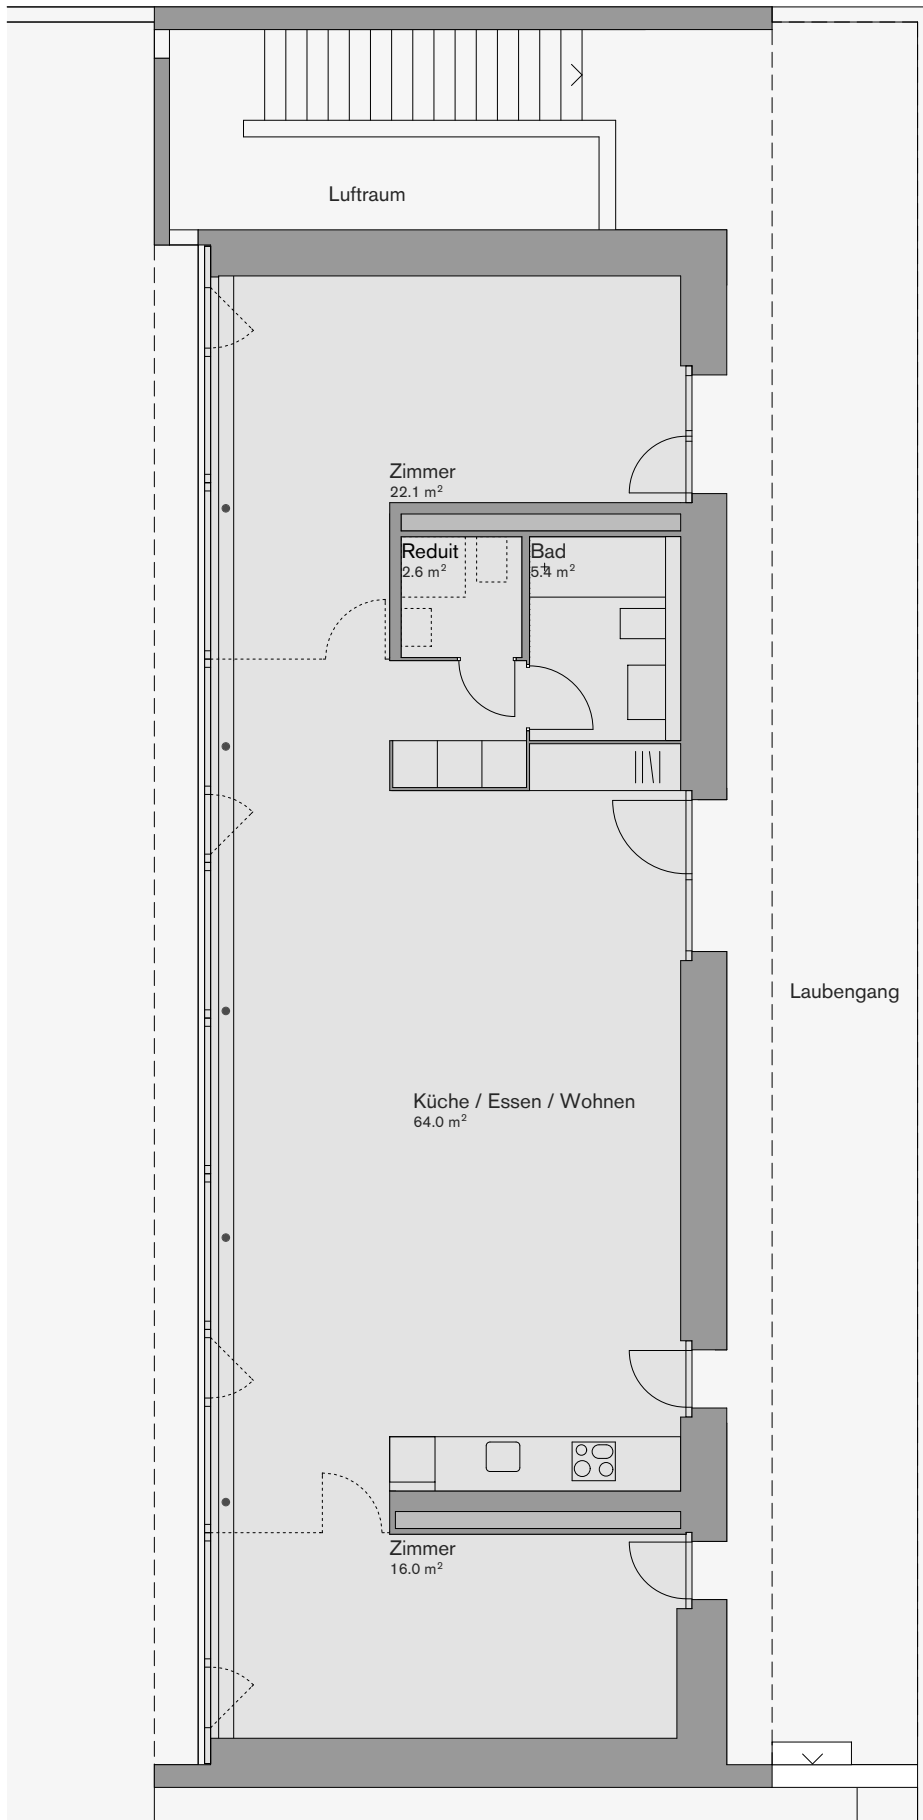

Genossenschaftswohnungen in Biberstein

Dere Aare naa

Haus 1
Wohnung 1.1.2

3.5 Zimmer - Mitte
ca. 88 m²

Dachgeschoss

Obergeschoss

Erdgeschoss

Genossenschaftswohnungen in Biberstein

Dere Aare naa

Haus 1
Wohnung 1.1.3

5.5 Zimmer - Nord
ca. 117 m²

Dachgeschoss

Obergeschoss

Erdgeschoss

Genossenschaftswohnungen in Biberstein

Dere Aare naa

Haus 3
Wohnung 3.3.1

3.5 Zimmer
ca. 110 m²

Dachgeschoss

Obergeschoss

Erdgeschoss

Genossenschaftswohnungen in Biberstein

Dere Aare naa

Haus 2
Wohnung 2.1.2

3.5 Zimmer - Mitte
ca. 88 m²

Dachgeschoss

Obergeschoss

Erdgeschoss

Genossenschaftswohnungen in Biberstein

Dere Aare naa

Haus 1
Wohnung 1.2.3

5.5 Zimmer - Nord
ca. 117 m²