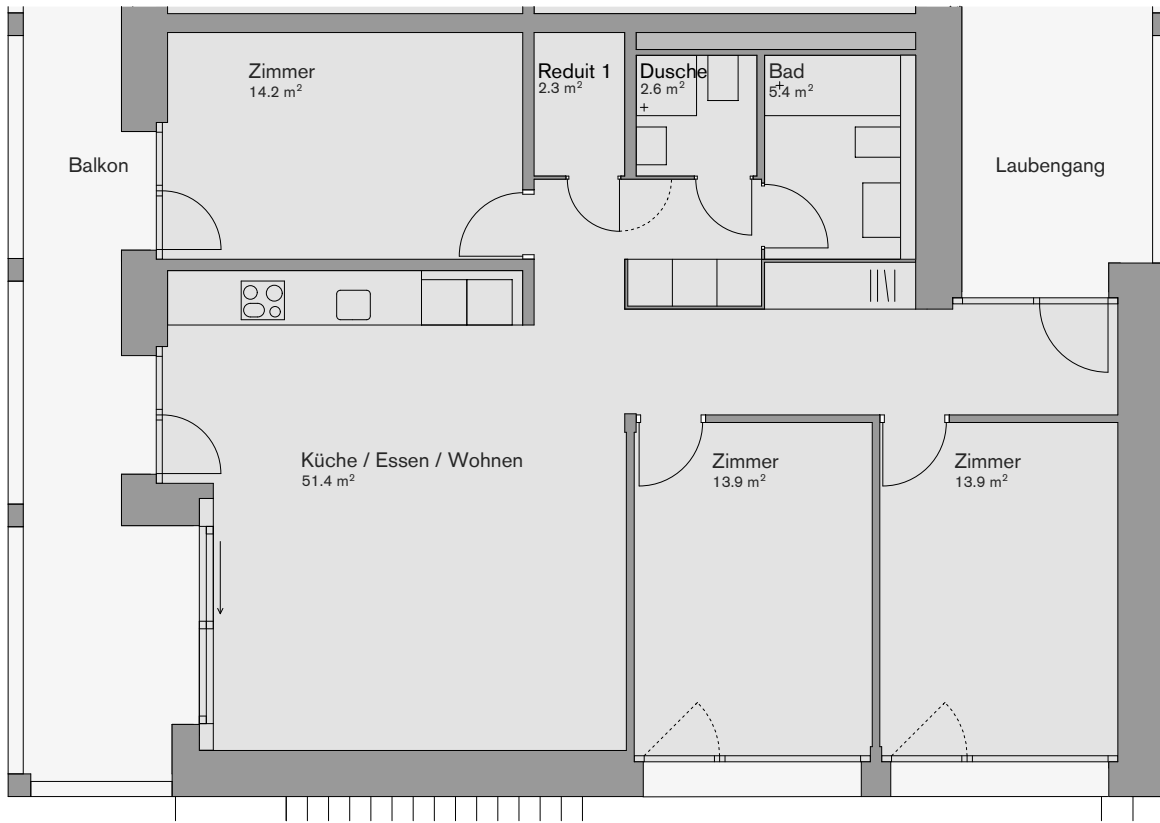

Haus 3
Wohnung 3.1.3

5.5 Zimmer - Nord
ca. 117 m²

Dachgeschoss

Obergeschoss

Erdgeschoss

Genossenschaftswohnungen in Biberstein

Dere Aare naa

Haus 2
Wohnung 2.2.3

3.5 Zimmer - Nord
ca. 88 m²

Dachgeschoss

Obergeschoss

Erdgeschoss

Genossenschaftswohnungen in Biberstein

Dere Aare naa

Haus 2
Wohnung 2.2.1

4.5 Zimmer - Süd
ca. 104 m²

0 1 2 3 4 5m
M 1:100

Dachgeschoss

Obergeschoss

Erdgeschoss

Genossenschaftswohnungen in Biberstein

Dere Aare naa

Haus 1
Wohnung 1.2.1

4.5 Zimmer - Süd
ca. 104 m²