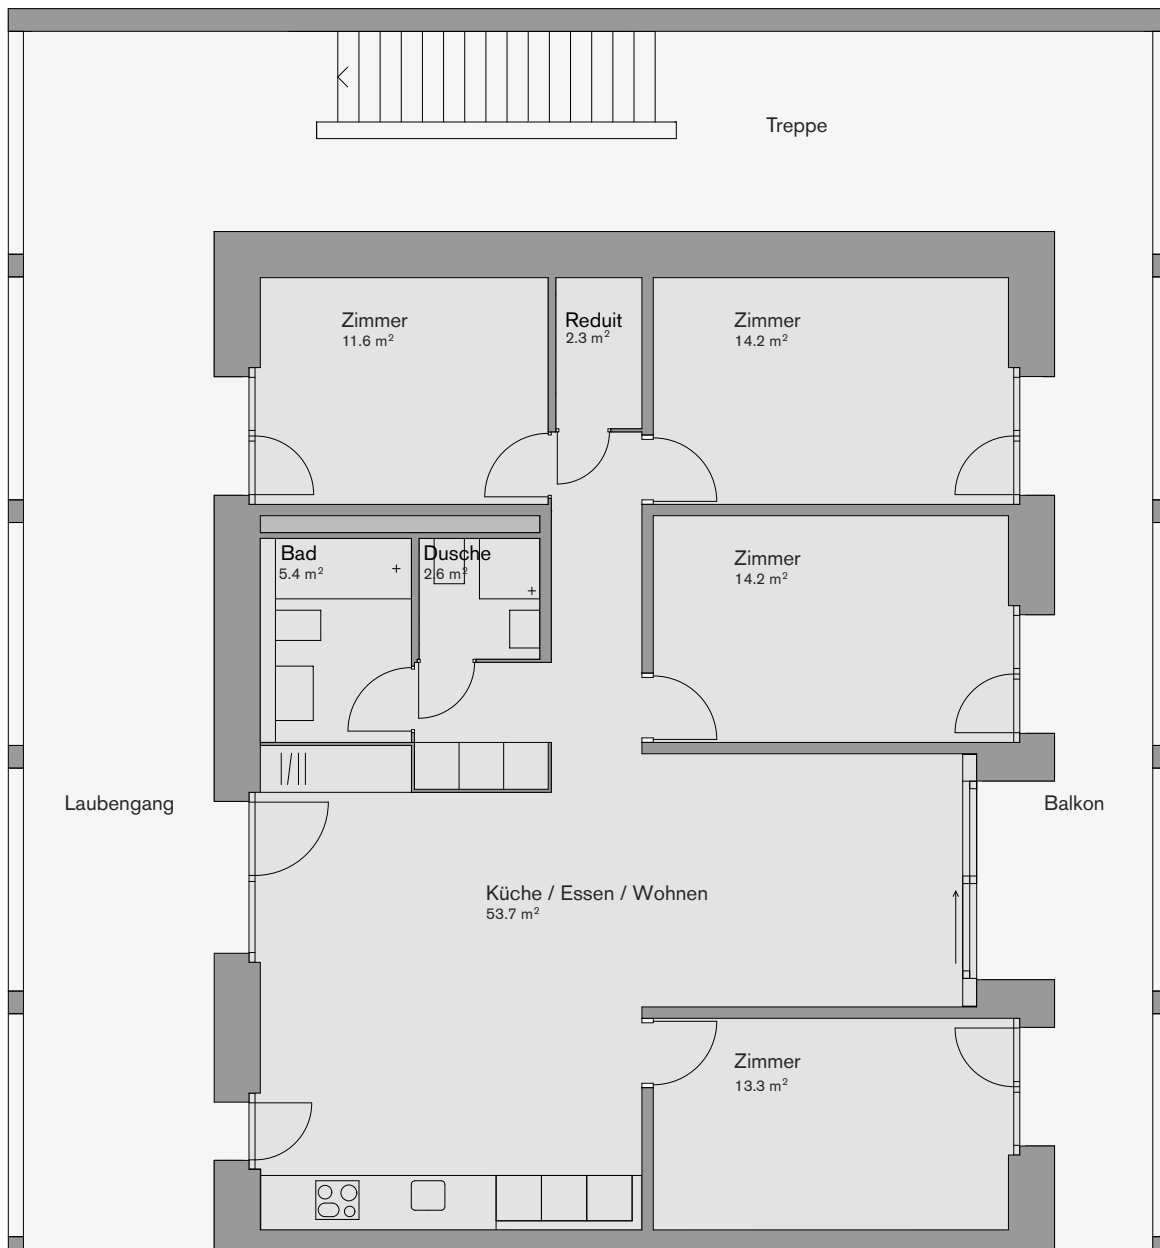

Erdgeschoss

Genossenschaftswohnungen in Biberstein

Dere Aare naa

Haus 2
Wohnung 2.3.1

2.5 Zimmer - Süd
ca. 53 m²

Dachgeschoss

Obergeschoss

Erdgeschoss

Genossenschaftswohnungen in Biberstein

Dere Aare naa

Haus 1
Wohnung 1.1.2

3.5 Zimmer - Mitte
ca. 88 m²

Dachgeschoss

Obergeschoss

Erdgeschoss

Genossenschaftswohnungen in Biberstein

Dere Aare naa

Haus 1
Wohnung 1.1.3

5.5 Zimmer - Nord
ca. 117 m²

Dachgeschoss

Obergeschoss

Erdgeschoss

Genossenschaftswohnungen in Biberstein

Dere Aare naa

Haus 3
Wohnung 3.3.1

3.5 Zimmer
ca. 110 m²

Dachgeschoss

Obergeschoss

Erdgeschoss

Genossenschaftswohnungen in Biberstein

Dere Aare naa

Haus 2
Wohnung 2.1.2