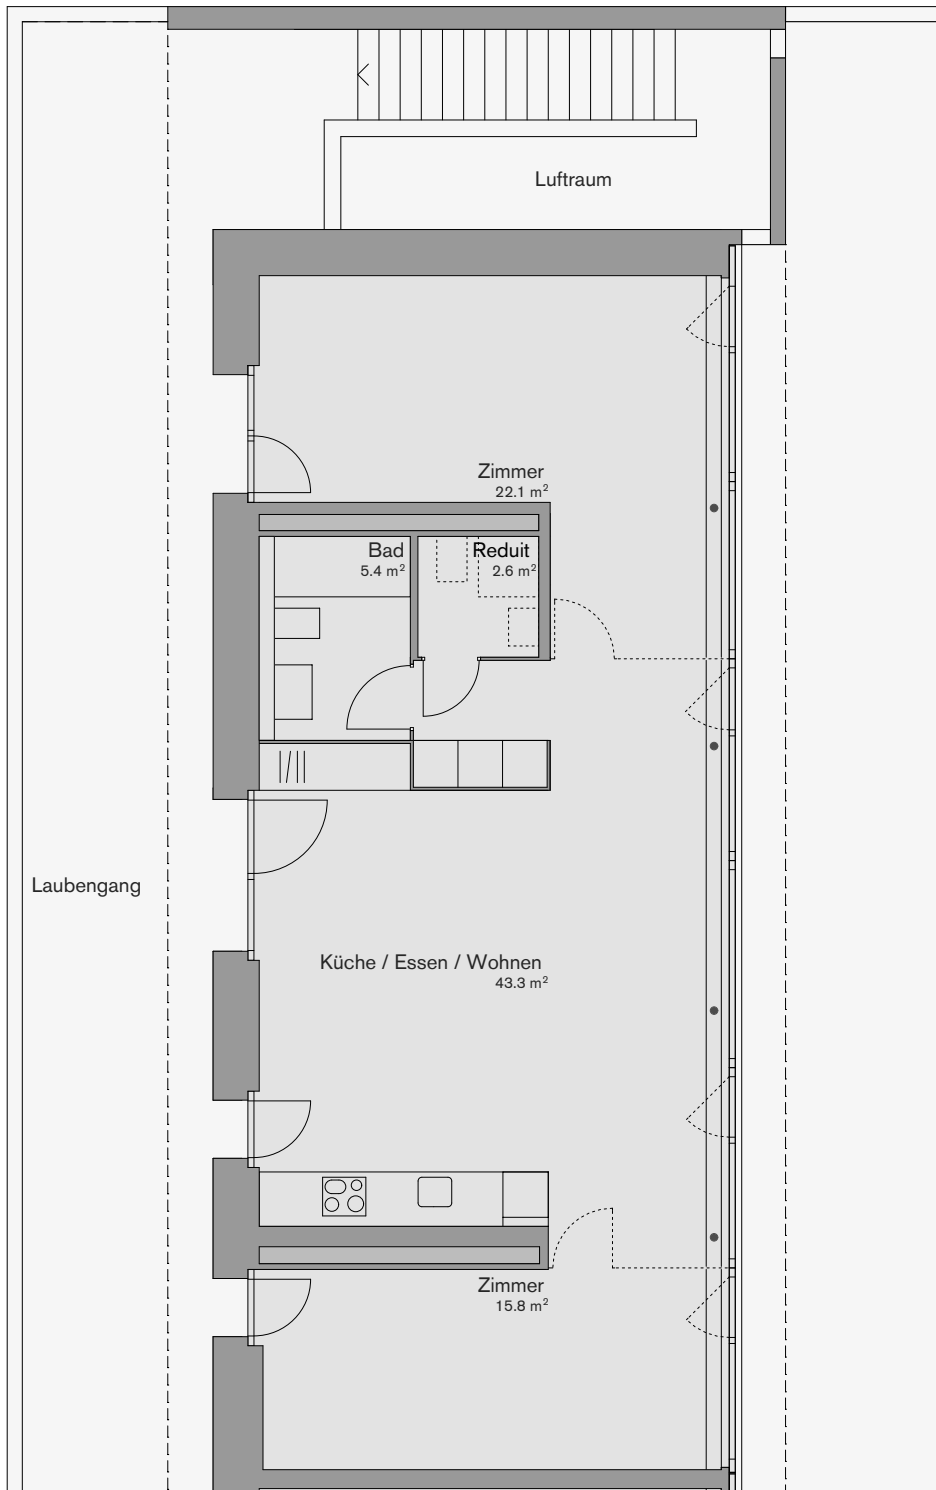

Dachgeschoss

Obergeschoss

Erdgeschoss

Genossenschaftswohnungen in Biberstein

Dere Aare naa

Haus 1
Wohnung 1.3.1

2.5 Zimmer - Süd
ca. 53 m²

Dachgeschoss

Obergeschoss

Erdgeschoss

Genossenschaftswohnungen in Biberstein

Dere Aare naa

Haus 3
Wohnung 3.2.2

Sep. Zimmer / Atelier
ca. 30 m²

Dachgeschoss

Obergeschoss

Erdgeschoss

Genossenschaftswohnungen in Biberstein

Dere Aare naa

Haus 1
Wohnung 1.3.2

3.5 Zimmer - Nord
ca. 89 m²

Dachgeschoss

Obergeschoss

Erdgeschoss

Genossenschaftswohnungen in Biberstein

Dere Aare naa

Haus 3
Wohnung 3.2.3

5.5 Zimmer
ca. 117 m²

Dachgeschoss

Obergeschoss

Erdgeschoss

Genossenschaftswohnungen in Biberstein