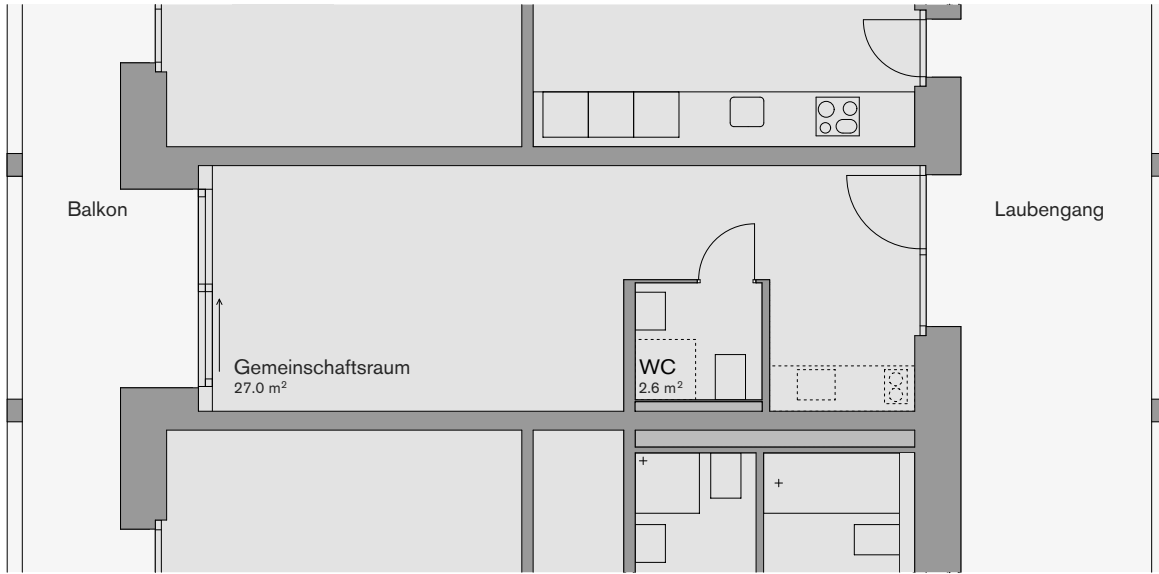

Haus 2
Wohnung 2.2.2

3.5 Zimmer - Mitte
ca. 88 m²

Dachgeschoss

Obergeschoss

Erdgeschoss

Genossenschaftswohnungen in Biberstein

Dere Aare naa

Haus 2
Wohnung 2.3.2

2.5 Zimmer - Nord
ca. 71 m²

Dachgeschoss

Obergeschoss

Erdgeschoss

Genossenschaftswohnungen in Biberstein

Dere Aare naa

Haus 3
Wohnung 3.1.2

Gemeinschaftsraum
ca. 30 m²

Dachgeschoss

Obergeschoss

Erdgeschoss

Genossenschaftswohnungen in Biberstein

Dere Aare naa

Haus 1
Wohnung 1.2.2

3.5 Zimmer - Mitte
ca. 88 m²

Dachgeschoss

Obergeschoss

Erdgeschoss

Genossenschaftswohnungen in Biberstein

Dere Aare naa

Haus 2
Wohnung 2.1.3

3.5 Zimmer - Nord
ca. 88 m²

Dachgeschoss

Obergeschoss