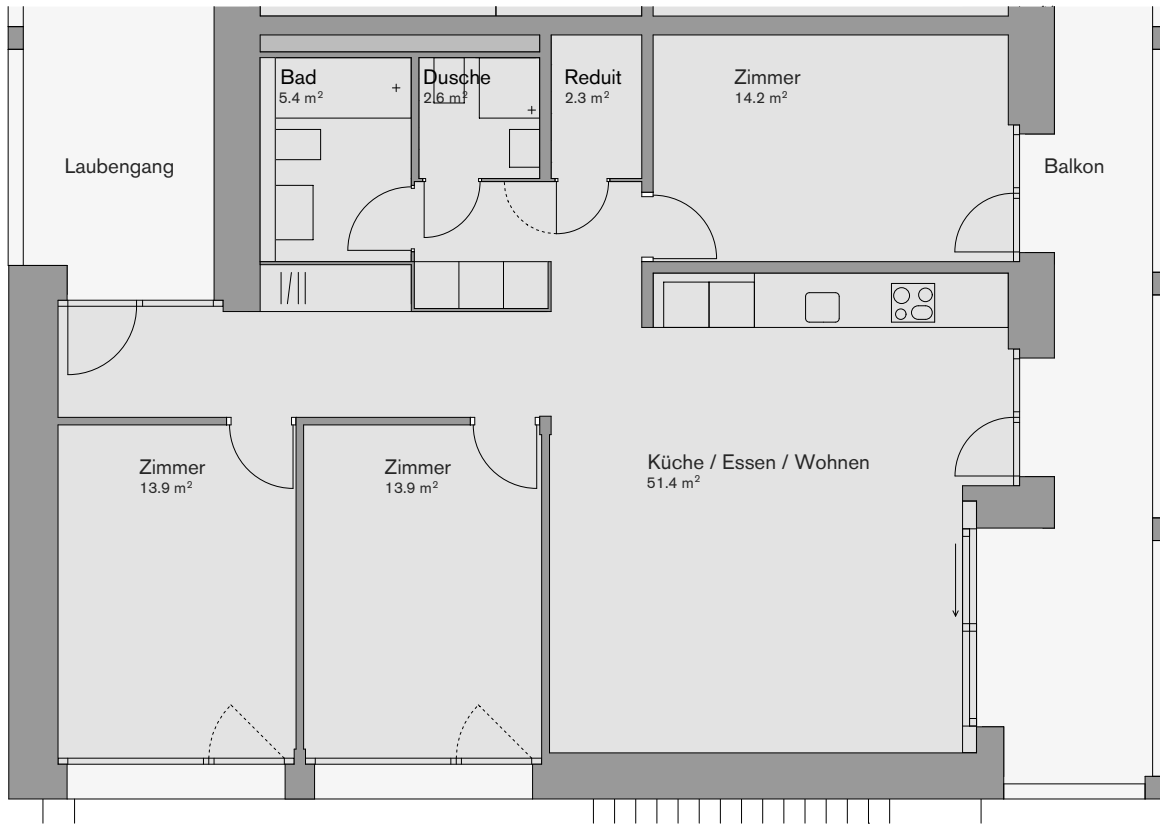

3.5 Zimmer - Nord
ca. 88 m²

Dachgeschoss

Obergeschoss

Erdgeschoss

Genossenschaftswohnungen in Biberstein

Dere Aare naa

Haus 2
Wohnung 2.2.1

4.5 Zimmer - Süd
ca. 104 m²

0 1 2 3 4 5m
M 1:100

Dachgeschoss

Obergeschoss

Erdgeschoss

Genossenschaftswohnungen in Biberstein

Dere Aare naa

Haus 1
Wohnung 1.2.1

4.5 Zimmer - Süd
ca. 104 m²

Dachgeschoss

Obergeschoss

Erdgeschoss

Genossenschaftswohnungen in Biberstein

Dere Aare naa

Haus 3
Wohnung 3.2.1

4.5 Zimmer - Süd
ca. 104 m²

Dachgeschoss