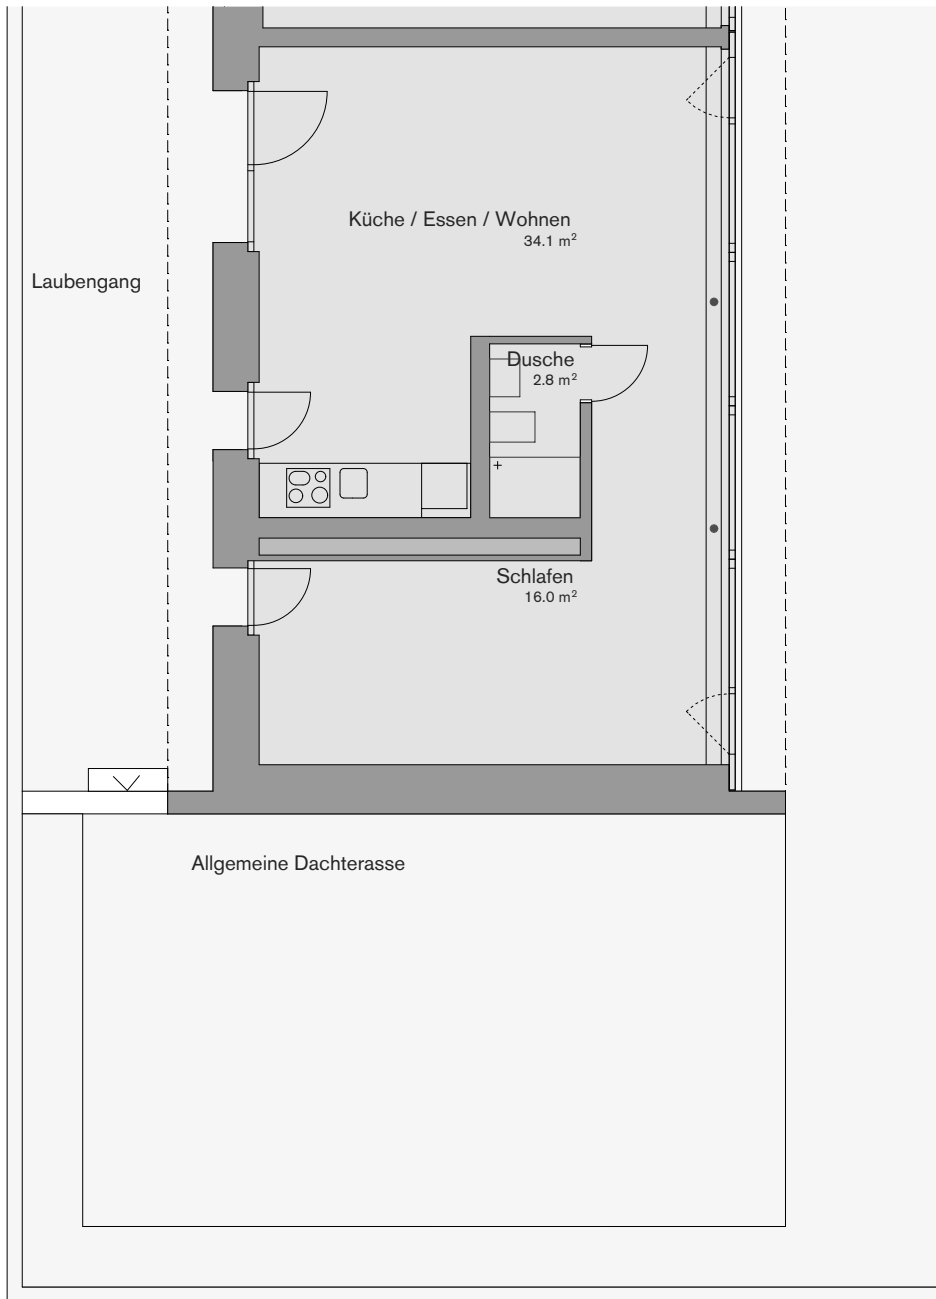

3.5 Zimmer - Mitte
ca. 88 m²

Dachgeschoss

Obergeschoss

Erdgeschoss

Genossenschaftswohnungen in Biberstein

Dere Aare naa

Haus 1
Wohnung 1.2.3

5.5 Zimmer - Nord
ca. 117 m²

Dachgeschoss

Obergeschoss

Erdgeschoss

Genossenschaftswohnungen in Biberstein

Dere Aare naa

Haus 1
Wohnung 1.3.1

2.5 Zimmer - Süd
ca. 53 m²

Dachgeschoss

Obergeschoss

Erdgeschoss

Genossenschaftswohnungen in Biberstein

Dere Aare naa

Haus 3
Wohnung 3.2.2

Sep. Zimmer / Atelier
ca. 30 m²

Dachgeschoss

Obergeschoss

Erdgeschoss

Genossenschaftswohnungen in Biberstein

Dere Aare naa

Haus 1
Wohnung 1.3.2

3.5 Zimmer - Nord
ca. 89 m²

Dachgeschoss

Obergeschoss

Erdgeschoss