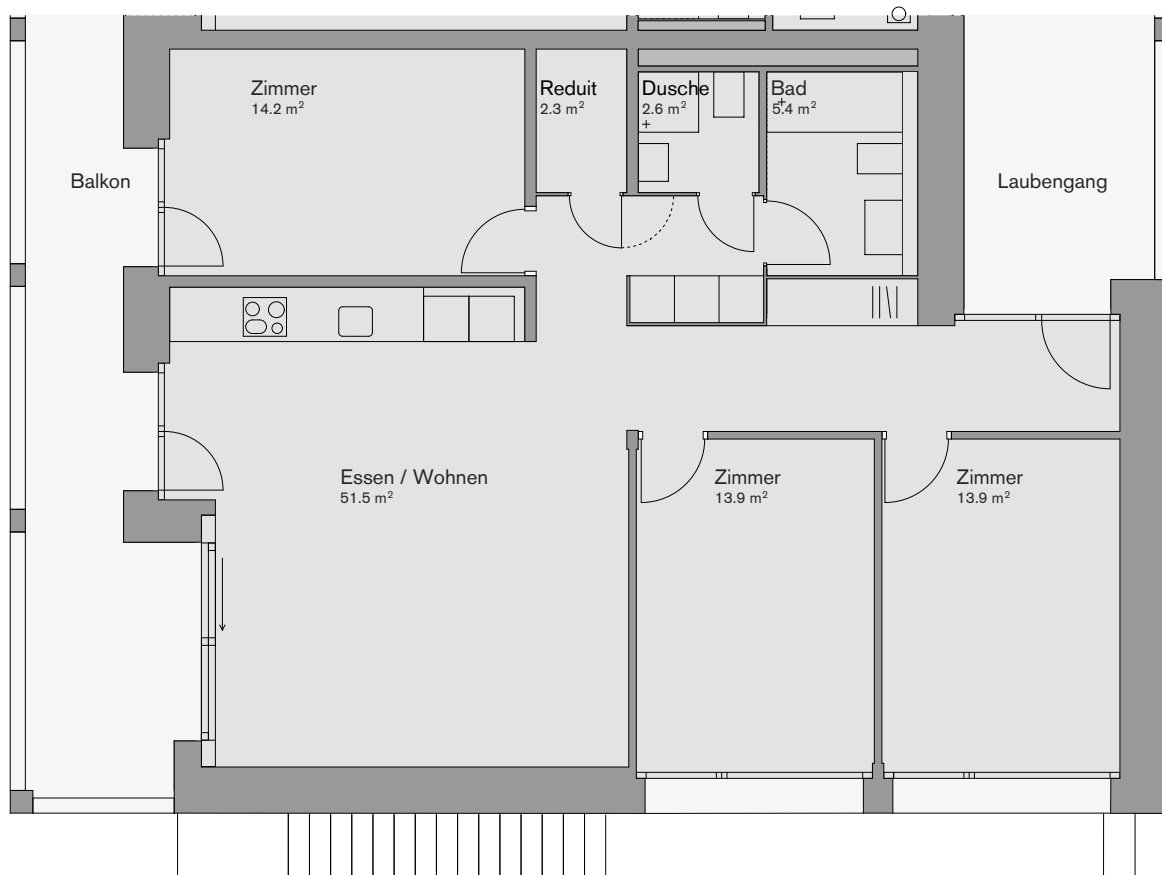

Dachgeschoss

Obergeschoss

Erdgeschoss

Genossenschaftswohnungen in Biberstein

Dere Aare naa

Haus 3
Wohnung 3.2.1

4.5 Zimmer - Süd
ca. 104 m²

Dachgeschoss