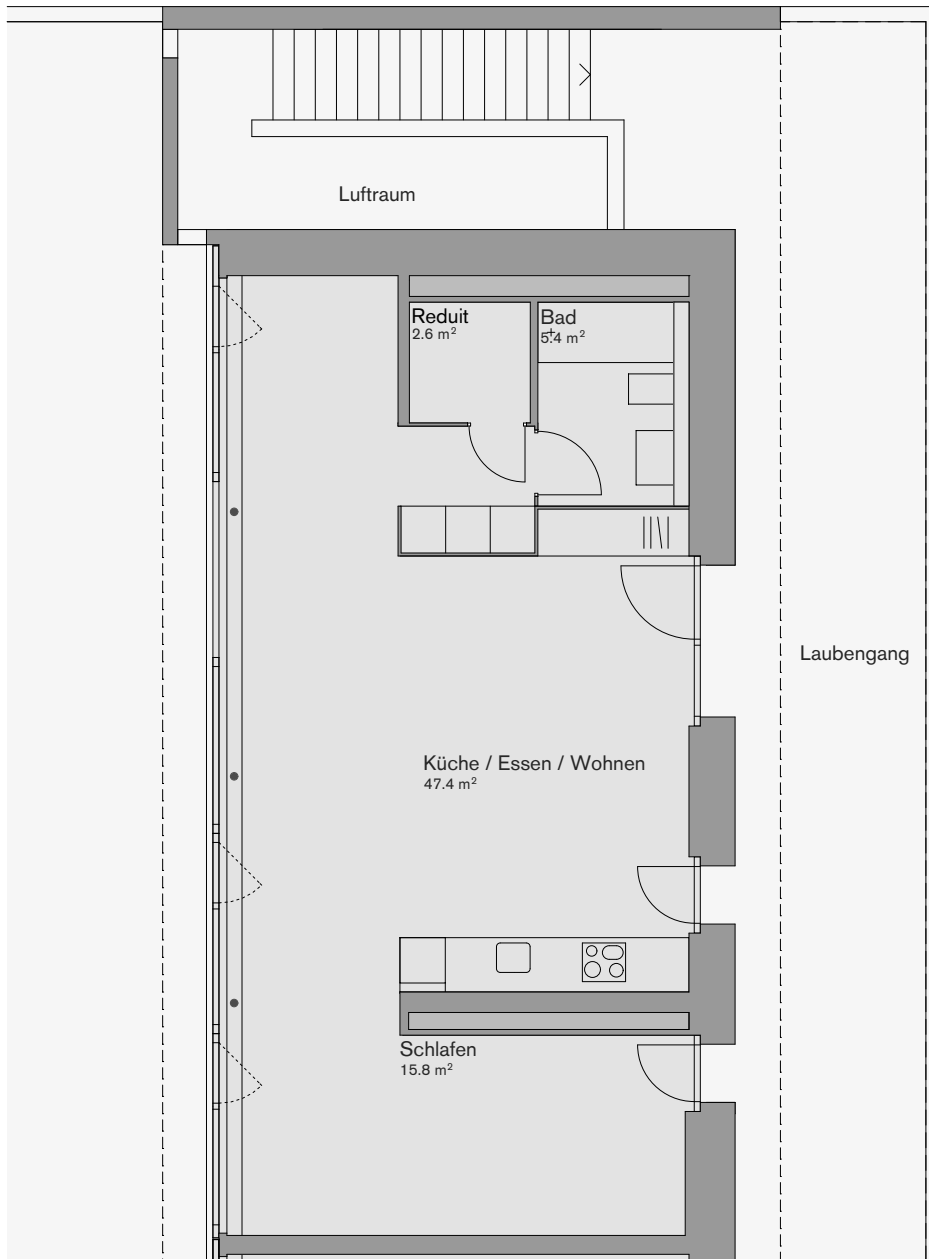

Genossenschaftswohnungen in Biberstein

Dere Aare naa

Haus 1
Wohnung 1.1.1

4.5 Zimmer - Süd
ca. 104 m²

Dachgeschoss

Obergeschoss

Erdgeschoss

Genossenschaftswohnungen in Biberstein

Haus 2
Wohnung 2.2.2

3.5 Zimmer - Mitte
ca. 88 m²

Dachgeschoss

Obergeschoss

Erdgeschoss

Genossenschaftswohnungen in Biberstein

Dere Aare naa

Haus 2
Wohnung 2.3.2

2.5 Zimmer - Nord
ca. 71 m²

Dachgeschoss

Obergeschoss

Erdgeschoss

Genossenschaftswohnungen in Biberstein

Dere Aare naa

Haus 3
Wohnung 3.1.2

Gemeinschaftsraum
ca. 30 m²

Dachgeschoss

Obergeschoss

Erdgeschoss

Genossenschaftswohnungen in Biberstein

Dere Aare naa

Haus 1
Wohnung 1.2.2

3.5 Zimmer - Mitte
ca. 88 m²

Dachgeschoss