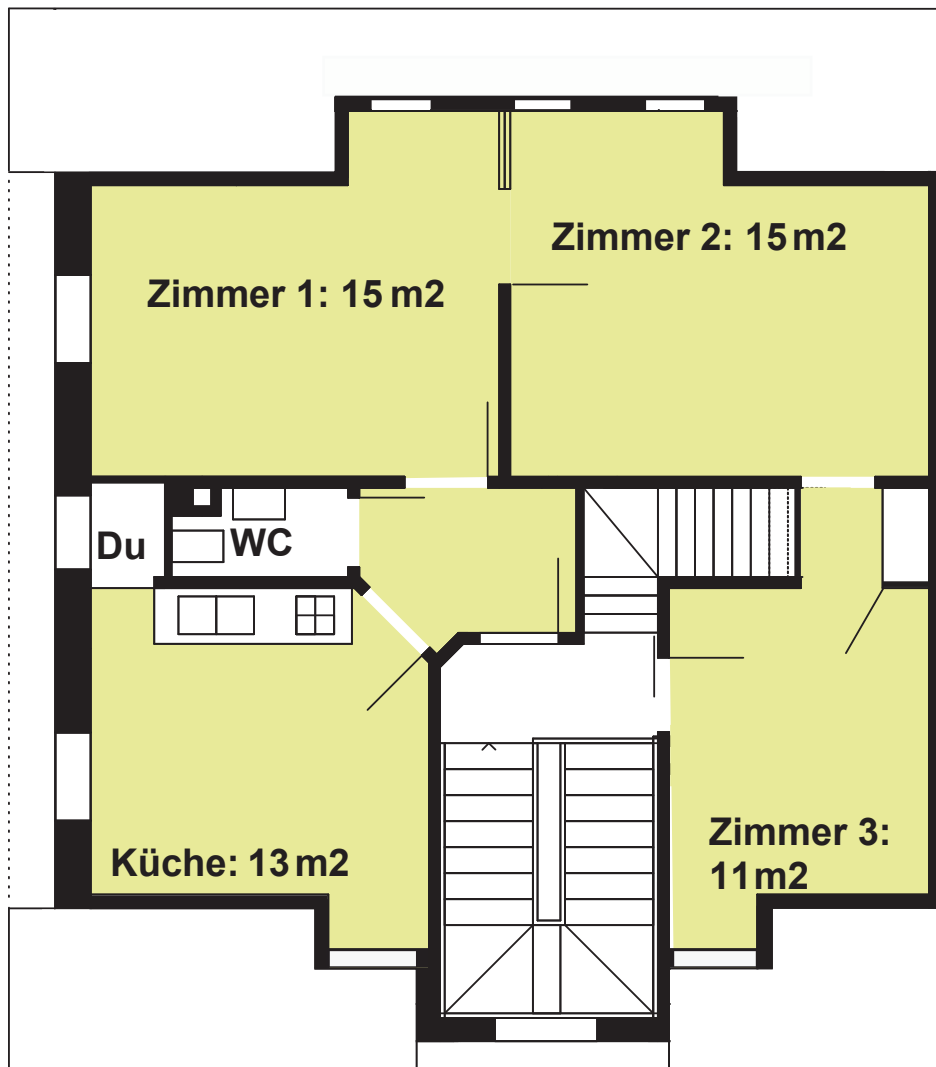

# Maienstrasse 7 Olten Erdgeschoss und 1. Obergeschoss

**Maienstrasse 7 Olten**  
**2. Obergeschoss**

wogenoaargau Limmatauweg 20 5408 Ennetbaden

**Nettowohnfläche:**  
**60 m<sup>2</sup>**

Die Angaben/Flächen/Größen wurden für interne Zwecke der wogenoaargau erhoben.  
Diese Angaben sind ohne Gewähr und nicht als Mietzinsgrundlage zu verwenden.