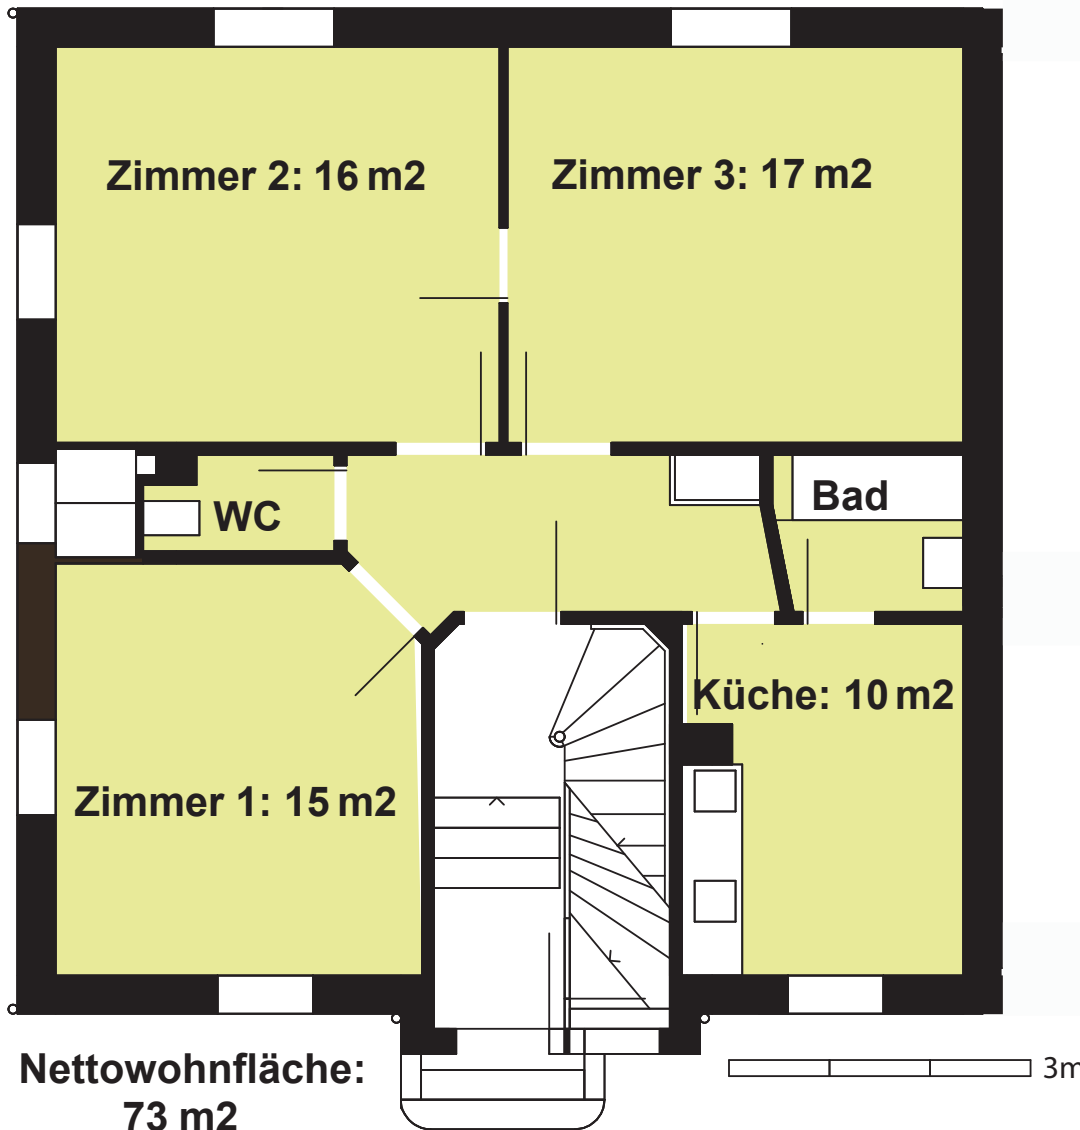

# Maienstrasse 7 Olten Erdgeschoss und 1. Obergeschoss

**Maienstrasse 7 Olten**  
**2. Obergeschoss**

wogenoaargau Limmatauweg 20 5408 Ennetbaden

**Nettowohnfläche:**  
**60 m<sup>2</sup>**

Die Angaben/Flächen/Größen wurden für interne Zwecke der wogenoaargau erhoben.  
Diese Angaben sind ohne Gewähr und nicht als Mietzinsgrundlage zu verwenden.