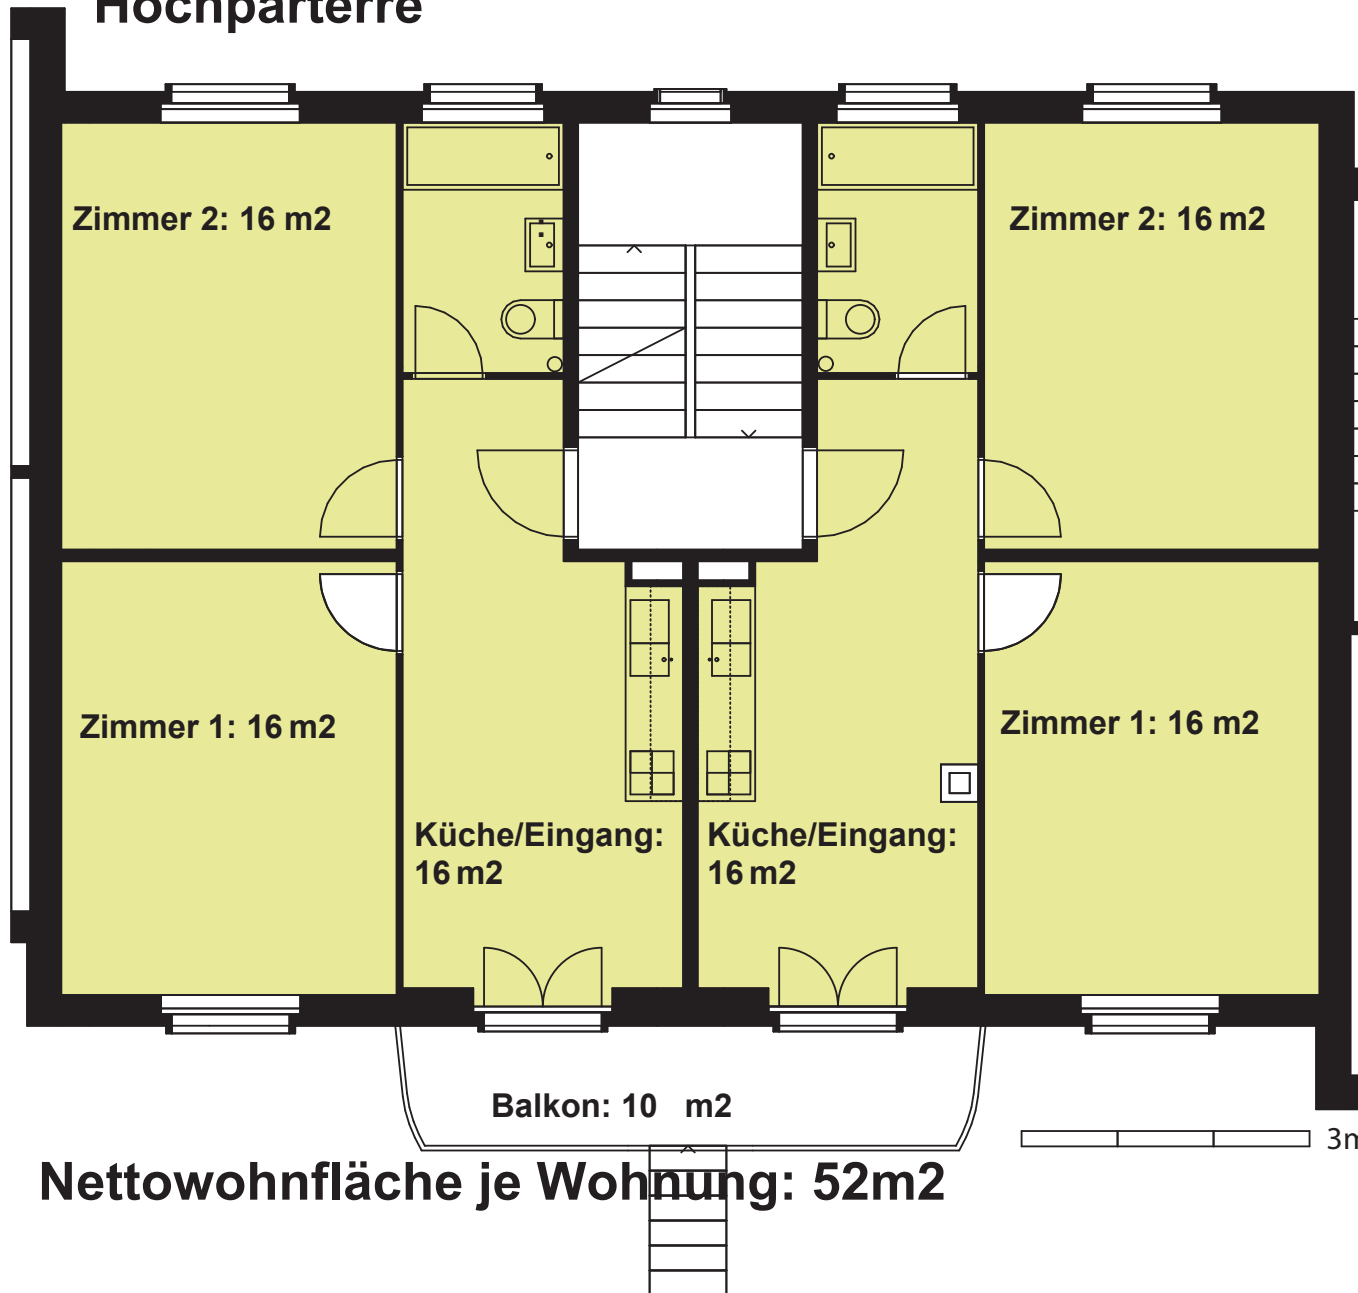

Reiserstrasse 76 Olten
Hochparterre

Nettowohnfläche je Wohnung: 52m2

Reiserstrasse 76 Olten
1. und 2. Obergeschoss

Nettowoohnfläche je Wohnung: 52m²

Reiserstrasse 76 Olten Dachwohnung