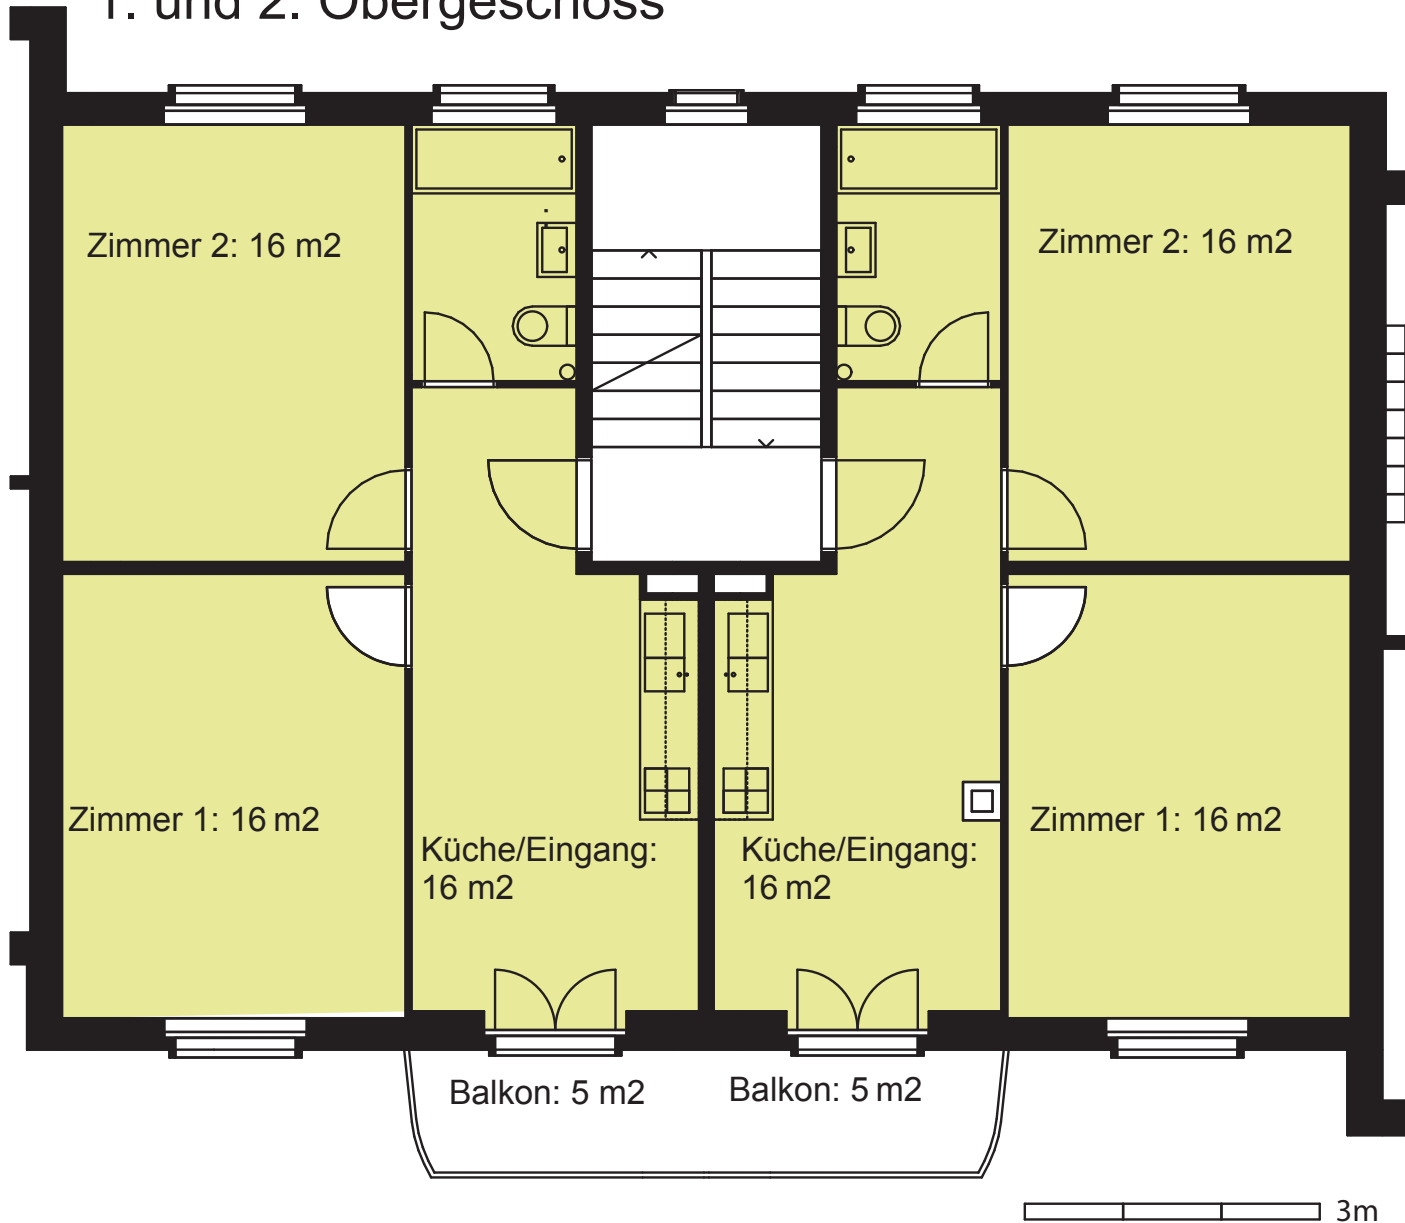

Reiserstrasse 76 Olten
Hochparterre

Nettowohnfläche je Wohnung: 52m2

Reiserstrasse 76 Olten
1. und 2. Obergeschoss

Nettowoohnfläche je Wohnung: 52m²

Reiserstrasse 76 Olten Dachwohnung